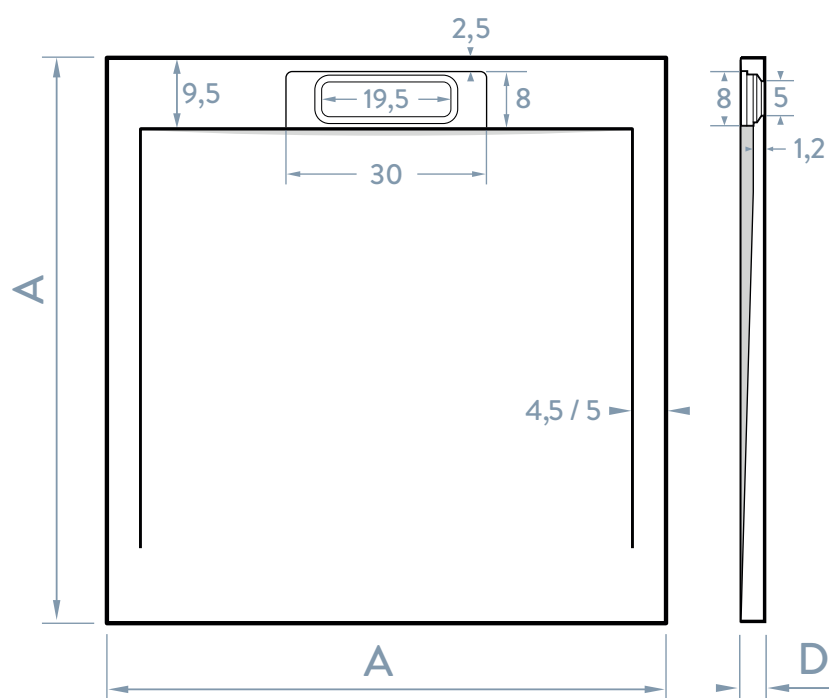

Codice 179-MEQ

Categoria 1-79f

Prodotto

PIATTO DOCCIA LINEA EMOTION
MOD. EUPHORIA QUADRATO

DESCRIZIONE DEL PRODOTTO

Piatto doccia effetto pietra naturale. Resistente. Antibatterico, facile da pulire, tagliabile. Ultraflat h. da 2,4 a 3 cm.

Griglia dedicata inclusa. Fornito senza piletta (consigliata 371-3971).

Per l'installazione si consiglia di applicare adesivo sigillante di tipo poliuretano non espansivo. Materiale: miscela di resine al poliestere e fibre minerali di ultima generazione.

Finitura: effetto pietra. Superficie Antiscivolo grado 3, ai sensi dello standard UNE ENV 12633:2003.