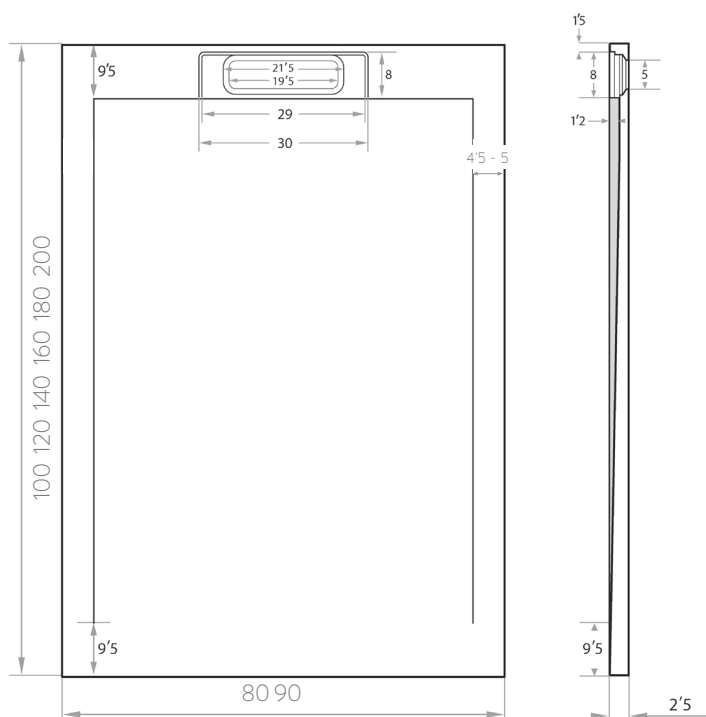

Codice **179-MER**

Categoria **1-79f**

Prodotto

**PIATTO DOCCIA LINEA EMOTION
MOD. EUPHORIA RETTANGOLARE**

DESCRIZIONE DEL PRODOTTO

Piatto doccia effetto pietra naturale. Resistente. Antibatterico, facile da pulire, tagliabile. Ultraflat h. da 2,4 a 3 cm. Griglia dedicata inclusa. Fornito senza piletta (consigliata 371-3971).

Piletta dedicata per Euphoria

Grafite

Grigio

Bianco

Beige

Lato da **80**

Lunghezza

Lunghezza	PESO
100	26 kg
120	31 kg
140	40 kg
160	45 kg
180 - 200	55 kg

Lato da **90**

Lunghezza

Lunghezza	PESO
100	29 kg
120	34 kg
140	45 kg
160	50 kg
180-200	61 kg

Codice 179-MER

Categoria 1-79f

Prodotto

PIATTO DOCCIA LINEA EMOTION
MOD. EUPHORIA RETTANGOLARE