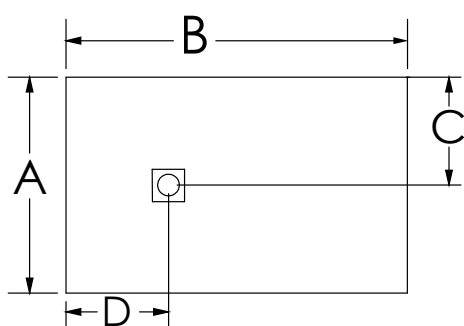

28 +/- 2mm

FACILE PULIZIA
EASY TO CLEAN

FACILE INSTALLAZIONE
EASY TO INSTALL

TAGLIABILE
CAN BE CUT

LEGGERO
LIGHT

ANTISCIVOLO
ANTI-SLIP
(classe 3)

	A	B	C	D
70		70/90/100 120/140/150 160	35	35 45 55
80		80 90/100 120/140/150 160	40	40 35 45 55
90		90 100 120/140/150 160	45	45 35 45 55