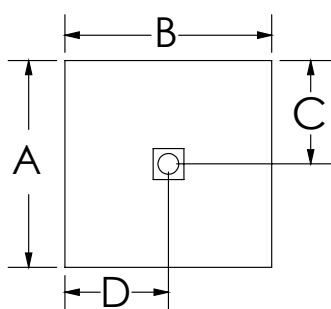

28 +/- 2mm

FACILE PULIZIA
EASY TO CLEAN

FACILE INSTALLAZIONE
EASY TO INSTALL

TAGLIABILE
CAN BE CUT

LEGGERO
LIGHT

ANTISCIVOLO
ANTI-SLIP
(classe 3)

	A	B	C	D
70		70/90/100 120/140/150 160	35	35 45 55
80		80 90/100 120/140/150 160	40	40 35 45 55
90		90 100 120/140/150 160	45	45 35 45 55