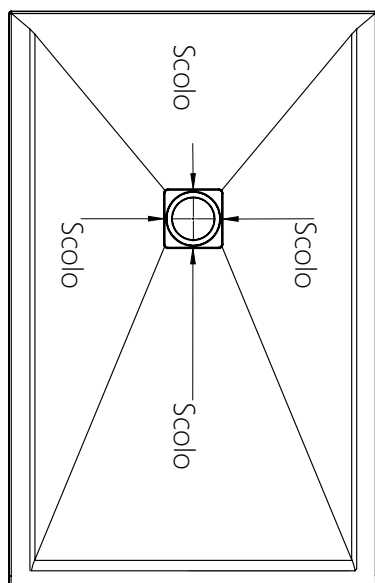

Codice 179-NEQ/NER

Categoria 1-79f

Prodotto

PIATTO DOCCIA LINEA BLISS

DESCRIZIONE DEL PRODOTTO

Piatto doccia quadro o rettangolare ultra piatto, in marmoresina effetto pietra, rivestito in gelcoat, classe antiscivolo C3. Disponibile in 3 colori. Griglia quadrata in acciaio inox AISI 304, spessore 1mm. Fornito senza piletta (consigliata 371-397; 371-3952; 371-395; 371-3953). Si consiglia di posizionare il soffione o la doccetta vicino alla piletta di scarico.

GRIGLIA IN ACCIAIO INOX

RAL 9003

RAL 1015

RAL 7035