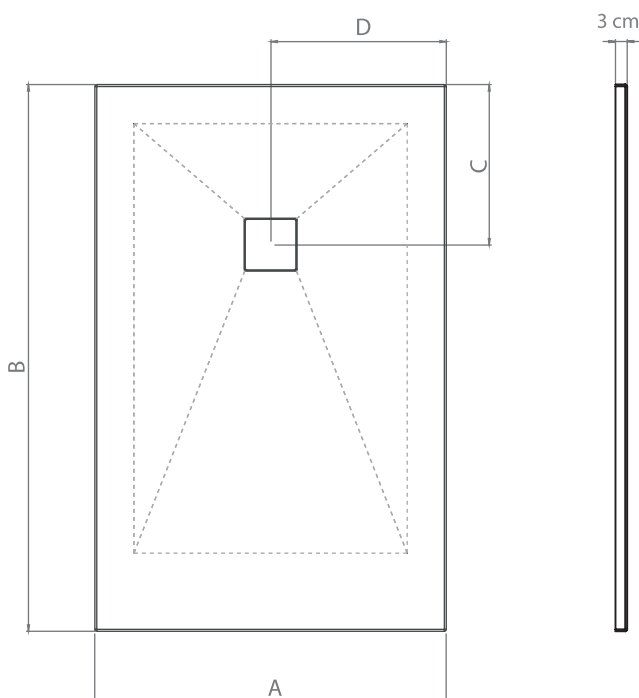

Codice 179-PER/PEQ

Categoria 1-79

Prodotto

PIATTO DOCCIA HARMONY

DESCRIZIONE DEL PRODOTTO

Piatto doccia quadro o rettangolare ultra piatto H. 3 cm, in resina minerale, rivestito in gelcoat, con trattamento antibatterico e antiscivolo C3. Alta resistenza ad agenti chimici, agli urti e ai graffi. Texture ruvida effetto liscio anche sui lati. Disponibile in due colori. Griglia quadrata in acciaio inox AISI 304 verniciata in tinta con il piatto. Fornito senza piletta (Consigliate le 371-397; 371-3952; 371-395).

texture ruvida
effetto liscio
cemento

Griglia in
acciaio inox
verniciata in tinta

A	B	C	D
70	100 / 120 / 140 / 160 180 / 200	41 61	35
80	80 100 / 120 / 140 / 160 180 / 200	40 41 65	40
90	90 / 100 120 / 140 160 / 180 / 200	41 45 61	45
100	100/120/140 160 / 180	45 61	50