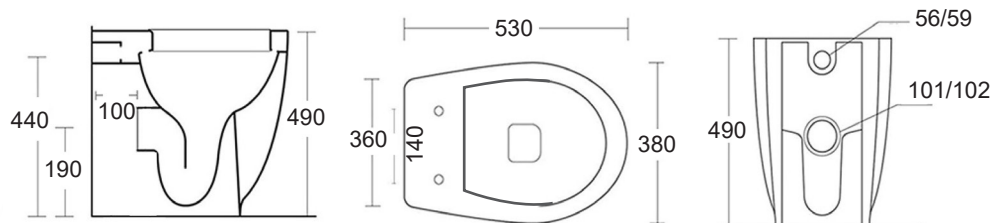

Codice

181-AZ400-SFM

Categoria

1-81a

Prodotto

VASO AZALEA FILO MURO RIMLESS H 49 CM

DESCRIZIONE DEL PRODOTTO

In ceramica bianca. Rimless. Altezza vaso 49 cm. Confezione scatola.
Senza fori per fissaggio, solo scarico a muro. Consigliato raccordo 360-536.

vista laterale

DA COMPLETARE CON:

181-AZ900
SEDILE WC PER VASO AZALEA

Sedili in ABS (Forma tipo 7) dedicato a casa ceramica Linpha serie Azalea.