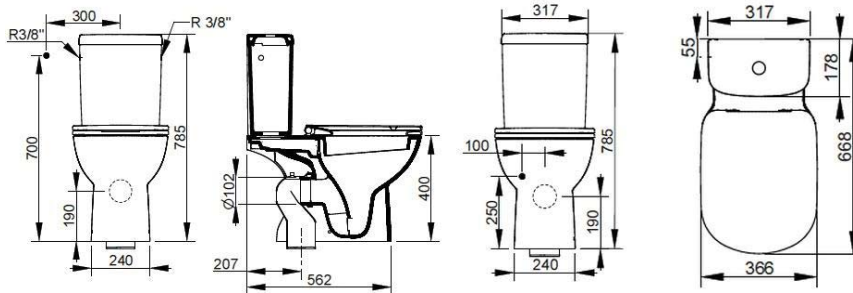

Cod. D522701

Bianco

DOP-No 997

Vaso per cassetta a cacciata con brida per installazione a terra. Scarico universale a 4,5 lt fornito di fissaggio e coprifissaggio dedicato. Da completare con cassetta, batteria, sedile ed eventuale curva tecnica.

Larghezza (mm)	365
Profondità (mm)	665
Altezza (mm)	400
Peso (Kg)	23,2
volume scarico	4,5
Installazione	a pavimento
tipo scarico	orizzontale; a pavimento con apposita curva

FISSAGGI / ACCESSORI INCLUSI

F954199

Fissaggio per sanitari a terra e semicolonna.