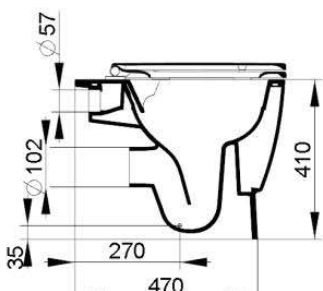

Cod. D553101

Bianco

DOP-No 997

Vaso per appoggio filo parete con scarico a 4,5 lt grazie al sistema rimless ed alla superficie interna con un design specifico, fornito con fissaggio dedicato. Da completare con sedile ed eventuale curva tecnica (per scarico a terra).

Larghezza (mm)	354
Profondità (mm)	540
Altezza (mm)	41
Peso (Kg)	27,7
volume scarico	4,5
Installazione	filo parete
tipo scarico	orizzontale; a pavimento con curva tecnica

Curva	A	
	Da	a
F950099	55	95
F950399	130	140
F950199	160	205 Max

FISSAGGI / ACCESSORI / RICAMBI NON INCLUSI

F950399

Curva tecnica in plastica 90° ad "S"

F950099

Curva tecnica in plastica 90° -

F950199

Curva tecnica in plastica 90° solo per vaso BTW traslato