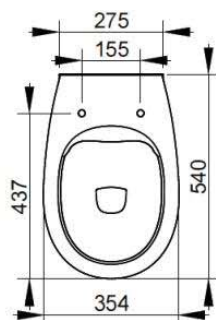

Cod. D553101

Bianco

DOP-No 997

Vaso per appoggio filo parete con scarico a 4,5 lt grazie al sistema rimless ed alla superficie interna con un design specifico, fornito con fissaggio dedicato. Da completare con sedile ed eventuale curva tecnica (per scarico a terra).

Larghezza (mm)	354
Profondità (mm)	540
Altezza (mm)	41
Peso (Kg)	27,7
volume scarico	4,5
Installazione	filo parete
tipo scarico	orizzontale; a pavimento con curva tecnica

Curva	A	
	Da	a
F950099	55	95
F950399	130	140
F950199	160	205 Max

FISSAGGI / ACCESSORI / RICAMBI NON INCLUSI

F950399

Curva tecnica in plastica 90° ad "S"

F950099

Curva tecnica in plastica 90° -

F950199

Curva tecnica in plastica 90° solo per vaso BTW traslato