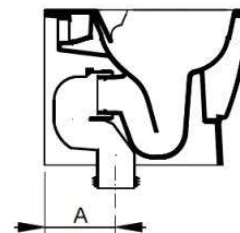

Cod. D553101

Bianco

DOP-No 997

Vaso per appoggio filo parete con scarico a 4,5 lt grazie al sistema rimless ed alla superficie interna con un design specifico, fornito con fissaggio dedicato. Da completare con sedile ed eventuale curva tecnica (per scarico a terra).

Larghezza (mm)	354
Profondità (mm)	540
Altezza (mm)	41
Peso (Kg)	27,7
volume scarico	4,5
Installazione	filo parete
tipo scarico	orizzontale; a pavimento con curva tecnica

Curva	A	
	Da	a
F950099	55	95
F950399	130	140
F950199	160	205 Max

FISSAGGI / ACCESSORI / RICAMBI NON INCLUSI

F950399

Curva tecnica in plastica 90° ad "S"

F950099

Curva tecnica in plastica 90° -

F950199

Curva tecnica in plastica 90° solo per vaso BTW traslato