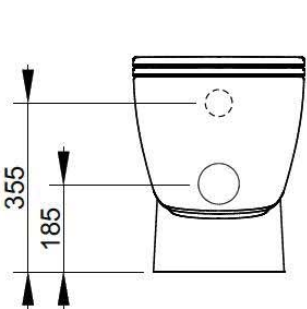

Cod. D553101

Bianco

DOP-No 997

Vaso per appoggio filo parete con scarico a 4,5 lt grazie al sistema rimless ed alla superficie interna con un design specifico, fornito con fissaggio dedicato. Da completare con sedile ed eventuale curva tecnica (per scarico a terra).

Larghezza (mm)	354
Profondità (mm)	540
Altezza (mm)	41
Peso (Kg)	27,7
volume scarico	4,5
Installazione	filo parete
tipo scarico	orizzontale; a pavimento con curva tecnica

Curva	A	
	Da	a
F950099	55	95
F950399	130	140
F950199	160	205 Max

FISSAGGI / ACCESSORI / RICAMBI NON INCLUSI

F950399

Curva tecnica in plastica 90° ad "S"

F950099

Curva tecnica in plastica 90° -

F950199

Curva tecnica in plastica 90° solo per vaso BTW traslato