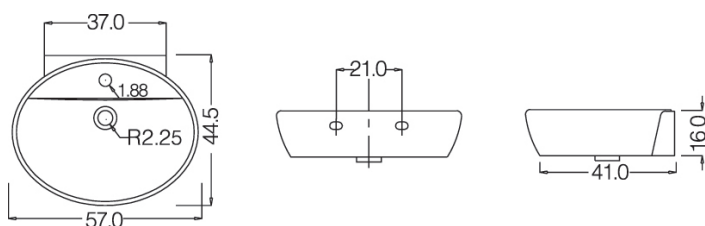

## SERIE KLIO 181-K

**Codice** 181-K100

**Categoria** 1-81

**Codice** 181-K120

**Categoria** 1-81

*Prodotto*

**LAVABO KLIO**

### DESCRIZIONE DEL PRODOTTO

Lavabo in ceramica bianca. Fissaggi inclusi. Confezione scatolata.

*Prodotto*

**LAVABO D'APPOGGIO KLIO**