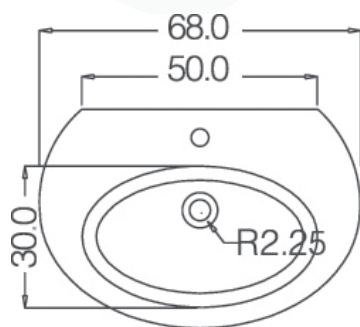

## SERIE KLIO 181-K

**Codice** 181-K100

**Categoria** 1-81

**Codice** 181-K120

**Categoria** 1-81

*Prodotto*

**LAVABO KLIO**

### DESCRIZIONE DEL PRODOTTO

Lavabo in ceramica bianca. Fissaggi inclusi. Confezione scatolata.

*Prodotto*

**LAVABO D'APPOGGIO KLIO**

### DESCRIZIONE DEL PRODOTTO

Lavabo d'appoggio in ceramica bianca. Senza fissaggi. Confezione scatolata. Il lavabo non è compatibile con la colonna e la semicolonna art. 181-K200 e 181-K210.