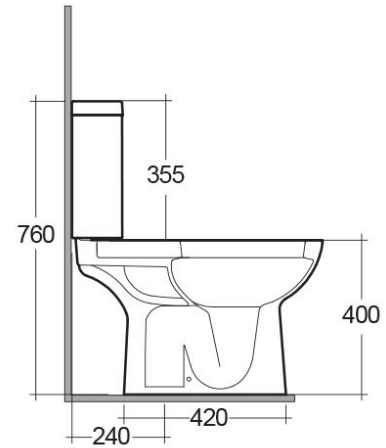

RAK-ORIGIN

Monoblocco | WC

RAK
CERAMICS

Scheda tecnica

Dimensioni: 650 x 360 mm

Peso: 34 Kg

Colore: bianco alpino

Tipo di scarico: A terra

Sifone: Nascosto

Opzioni del sedile: PP

Forma: Rettangolare Arrotondata

Chiusura rallentata: sì

Coperchio removibile: sì

Doppio scarico: sì

Collezione: [RAK-ORIGIN](#)

Codice Nome

ORG03AWHA ORIGIN WATER CLOSET CLOSE COUPLED S-TRAP 65CM

ORG10AWHA ORIGIN WATER CLOSET TANK

Dimensions: All dimensions in mm tolerance +5% for below 200mm and +3% for above 200mm.

Note: Due to a continuing development programme to improve design and performance, the manufacturer reserves all rights to vary specifications without prior information.