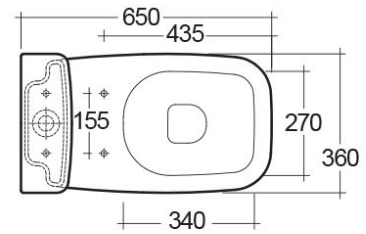

RAK-ORIGIN

Monoblocco | WC

RAK
CERAMICS

Scheda tecnica

Dimensioni: 650 x 360 mm

Peso: 34 Kg

Colore: bianco alpino

Tipo di scarico: A terra

Sifone: Nascosto

Opzioni del sedile: PP

Forma: Rettangolare Arrotondata

Chiusura rallentata: sì

Coperchio removibile: sì

Doppio scarico: sì

Collezione: [RAK-ORIGIN](#)

Codice Nome

ORG03AWHA ORIGIN WATER CLOSET CLOSE COUPLED S-TRAP 65CM

ORG10AWHA ORIGIN WATER CLOSET TANK

Dimensions: All dimensions in mm tolerance +5% for below 200mm and +3% for above 200mm.

Note: Due to a continuing development programme to improve design and performance, the manufacturer reserves all rights to vary specifications without prior information.