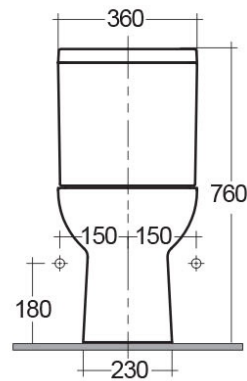

RAK-ORIGIN

Monoblocco | WC

RAK
CERAMICS

Scheda tecnica

Dimensioni: 650 x 360 mm

Peso: 34 Kg

Colore: bianco alpino

Tipo di scarico: A terra

Sifone: Nascosto

Opzioni del sedile: PP

Forma: Rettangolare Arrotondata

Chiusura rallentata: sì

Coperchio removibile: sì

Doppio scarico: sì

Collezione: [RAK-ORIGIN](#)

Codice Nome

ORG03AWHA ORIGIN WATER CLOSET CLOSE COUPLED S-TRAP 65CM

ORG10AWHA ORIGIN WATER CLOSET TANK

Dimensions: All dimensions in mm tolerance +5% for below 200mm and +3% for above 200mm.

Note: Due to a continuing development programme to improve design and performance, the manufacturer reserves all rights to vary specifications without prior information.