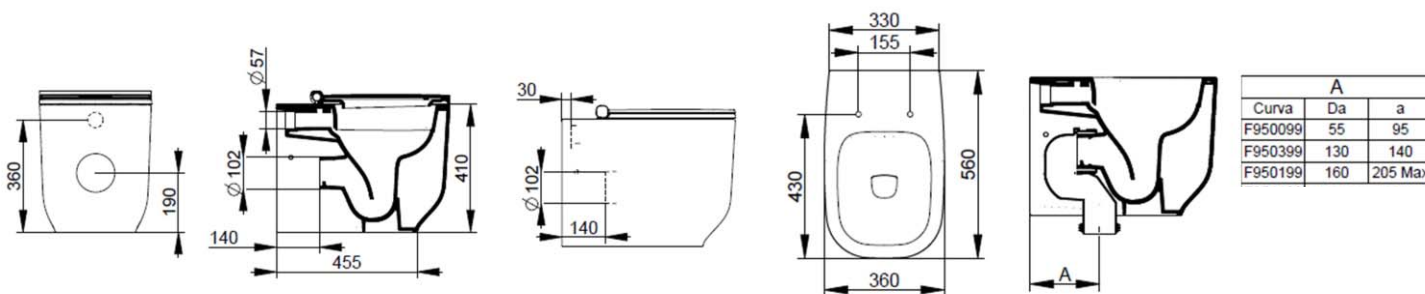

Cod. D503101

Bianco

DOP-No 997

Vaso per appoggio filo parete con fissaggio nascosto fornito. E' certificato per scaricare a 4,5 litri grazie al sistema rimless ed alla superficie interna con un design specifico. Da completare con sedile ed eventuale curva tecnica per scarico a pavimento.

Larghezza (mm)	360
Profondità (mm)	560
Altezza (mm)	410
Peso (Kg)	30,40
volume scarico	4,5
Installazione	filo parete
tipo scarico	orizzontale; a pavimento con curva tecnica

FISSAGGI / ACCESSORI / RICAMBI NON INCLU

F950399

Curva tecnica in plastica 90° ad "S"

F950099

Curva tecnica in plastica 90° -

F950199

Curva tecnica in plastica 90° solo per vaso BTW traslato