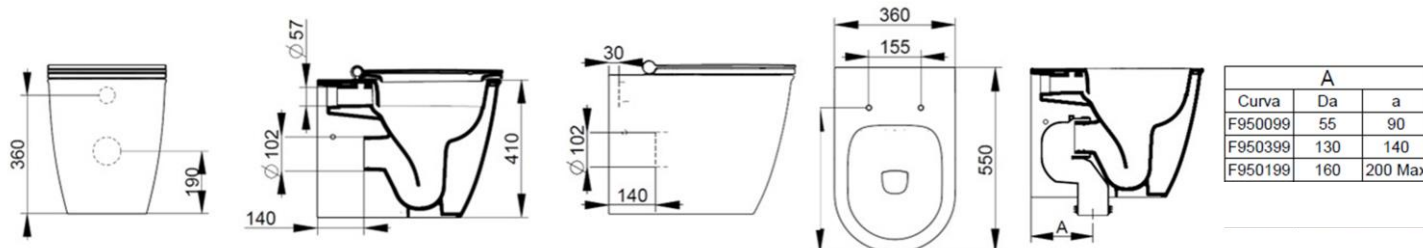

Cod. D483101

Bianco

DOP-No 997

Vaso per appoggio filo parete con fissaggio nascosto fornito. E' certificato per scaricare a 4,5 litri grazie al sistema rimless ed alla superficie interna con un design specifico. Da completare con sedile ed eventuale curva tecnica per scarico a pavimento.

Larghezza (mm)	360
Profondità (mm)	550
Altezza (mm)	410
Peso (Kg)	36,60
volume scarico	4,5
Installazione	filo parete
tipo scarico	orizzontale; a pavimento con curva tecnica

FISSAGGI / ACCESSORI / RICAMBI NON INCLU

F950399

Curva tecnica in plastica 90° ad "S"

F950099

Curva tecnica in plastica 90° -

F950199

Curva tecnica in plastica 90° solo per vaso BTW traslato