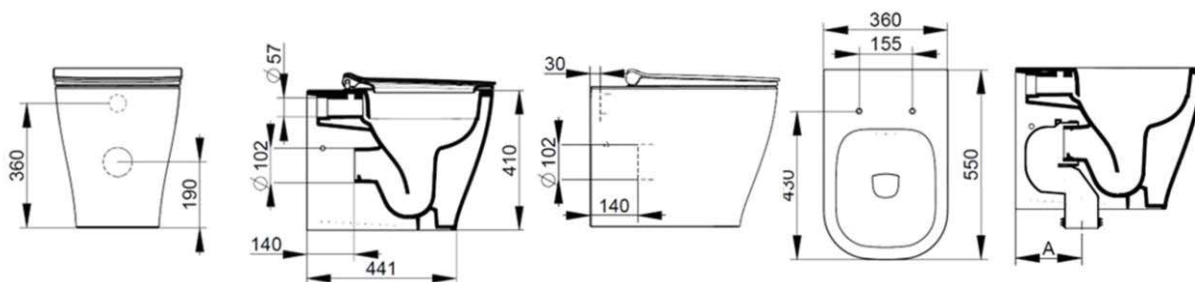

Cod. D463101

Bianco

DOP-No 997

Vaso per appoggio filo parete con fissaggio nascosto fornito. E' certificato per scaricare a 4,5 litri grazie al sistema rimless ed alla superficie interna con un design specifico. Da completare con sedile ed eventuale curva tecnica per scarico a pavimento.

Larghezza (mm)	360
Profondità (mm)	550
Altezza (mm)	410
Peso (Kg)	34,70
volume scarico	4,5
Installazione	filo parete
tipo scarico	orizzontale; a pavimento con curva tecnica

A		
Curva	Da	a
F950099	55	85
F950399	130	140
F950199	160	190 Max

FISSAGGI / ACCESSORI / RICAMBI NON INCLUSI

F950399

Curva tecnica in plastica 90° ad "S"

F950099

Curva tecnica in plastica 90° -

F950199

Curva tecnica in plastica 90° solo per vaso BTW traslato