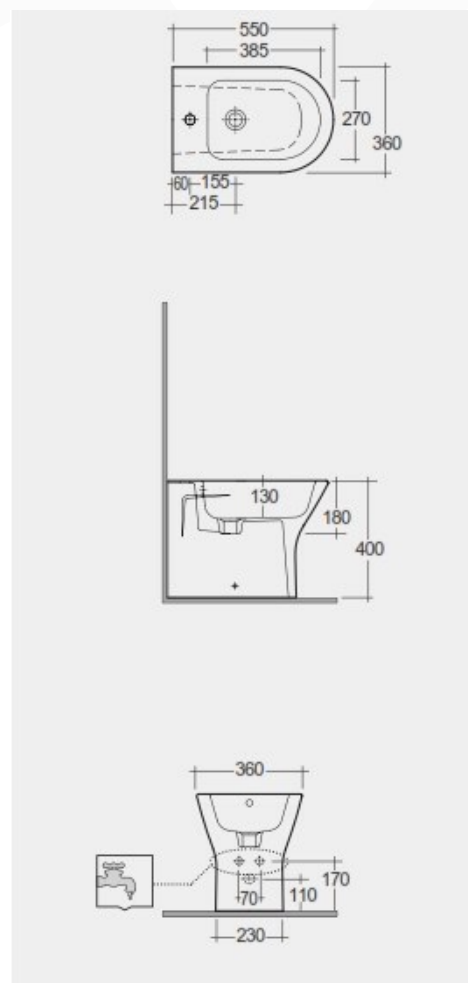

### Descrizione del prodotto

Bidet filo muro serie Feeling.

In porcellana. C/troppo pieno.

Fissaggi inclusi. Confezione scatola.

### Scheda tecnica

Dimensioni: 520 x 420 mm

Peso: 21 Kg

Forma: Rotonda