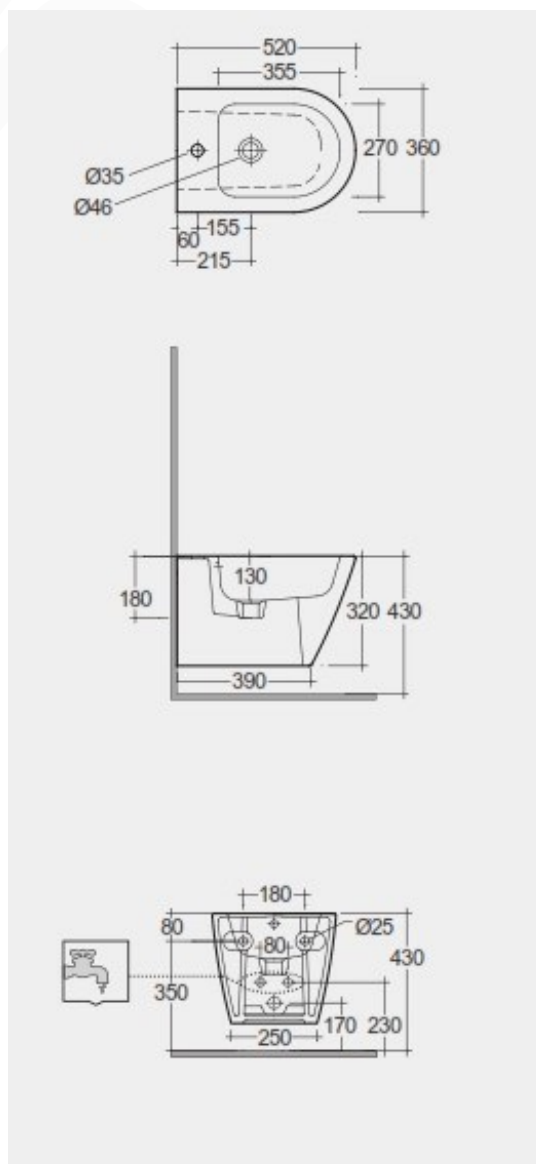

Codice

182-F312

Categoria

1-82f

Prodotto

Bidet sospeso
Serie Feeling

RAK
CERAMICS

Descrizione del prodotto

Bidet sospeso serie Feeling con fissaggio nascosto.
In porcellana. C/troppo pieno.
Fissaggi inclusi. Confezione scatola.

Scheda tecnica

Dimensioni: 520 x 360 mm

Peso: 21 Kg

Colori disponibili:

BM

Bianco opaco