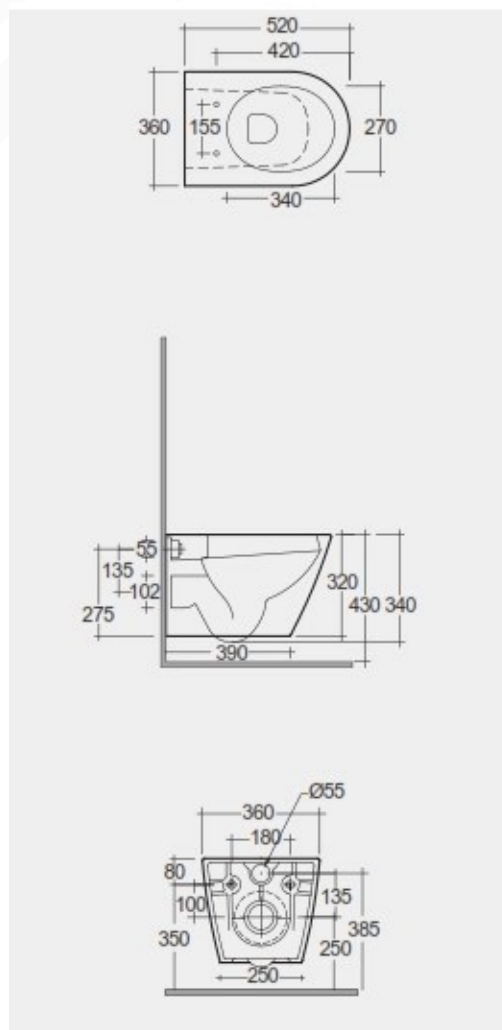

Vaso sospeso serie Feeling con fissaggio nascosto.

In porcellana. Scarico a parete.

Fissaggi inclusi. Confezione scatola.

Scheda tecnica

Dimensioni: 520 x 360 mm

Peso: 24 Kg

Colori disponibili:

BM