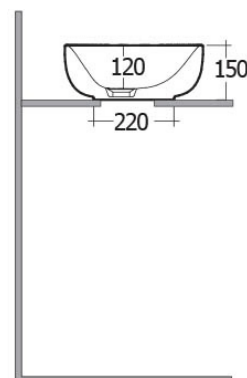

Codice 182-I112

Categoria 1-82i

Prodotto
Lavabo da appoggio ovale
Serie Illusion

DESCRIZIONE DEL PRODOTTO

Lavabo da appoggio ovale serie Illusion s/foro per rubinetto

CARATTERISTICHE TECNICHE

In porcellana. Colore bianco alpino.

Fissaggi inclusi. Confezione scatola.

Troppopieno: no

*Rubinetto e piletta non inclusi .

Il produttore si riserva il diritto di modificare, senza alcun preavviso, le caratteristiche dei suoi prodotti. Le immagini sono puramente indicative.