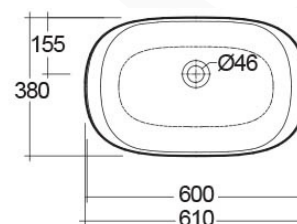

Codice 182-I112

Categoria 1-82i

Prodotto
Lavabo da appoggio ovale
Serie Illusion

DESCRIZIONE DEL PRODOTTO

Lavabo da appoggio ovale serie Illusion s/foro per rubinetto

CARATTERISTICHE TECNICHE

In porcellana. Colore bianco alpino.

Fissaggi inclusi. Confezione scatola.

Troppopieno: no

*Rubinetto e piletta non inclusi .

Il produttore si riserva il diritto di modificare, senza alcun preavviso, le caratteristiche dei suoi prodotti. Le immagini sono puramente indicative.