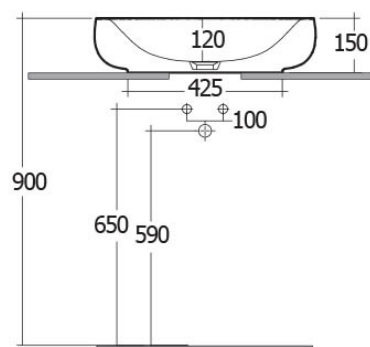

Codice 182-I112

Categoria 1-82i

Prodotto
Lavabo da appoggio ovale
Serie Illusion

DESCRIZIONE DEL PRODOTTO

Lavabo da appoggio ovale serie Illusion s/foro per rubinetto

CARATTERISTICHE TECNICHE

In porcellana. Colore bianco alpino.

Fissaggi inclusi. Confezione scatola.

Troppopieno: no

*Rubinetto e piletta non inclusi .

Il produttore si riserva il diritto di modificare, senza alcun preavviso, le caratteristiche dei suoi prodotti. Le immagini sono puramente indicative.