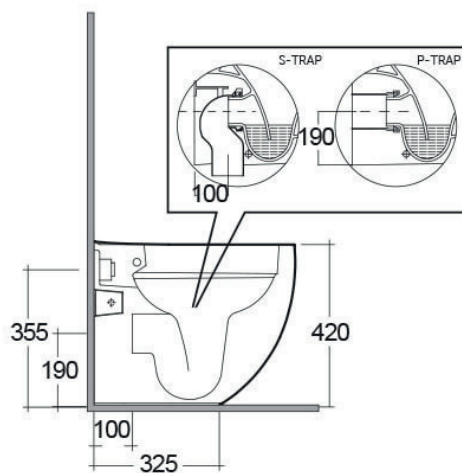

Codice

182-1400

Categoria

1-82i

Prodotto

Vaso filo muro Rimless
Serie illusion

RAK
CERAMICS

DESCRIZIONE DEL PRODOTTO

Vaso filo muro Illusion con scarico Rimless
e fissaggio nascosto

CARATTERISTICHE TECNICHE

In porcellana. Colore bianco alpino.
Fissaggi inclusi. Confezione scatola

*Copriwater non incluso

Il produttore si riserva il diritto di modificare, senza alcun preavviso, le caratteristiche dei suoi prodotti. Le immagini sono puramente indicative.