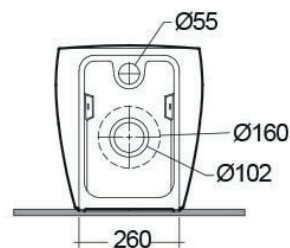

Codice

182-1400

Categoria

1-82i

Prodotto

Vaso filo muro Rimless
Serie illusion

RAK
CERAMICS

DESCRIZIONE DEL PRODOTTO

Vaso filo muro Illusion con scarico Rimless
e fissaggio nascosto

CARATTERISTICHE TECNICHE

In porcellana. Colore bianco alpino.
Fissaggi inclusi. Confezione scatola

*Copriwater non incluso

Il produttore si riserva il diritto di modificare, senza alcun preavviso, le caratteristiche dei suoi prodotti. Le immagini sono puramente indicative.