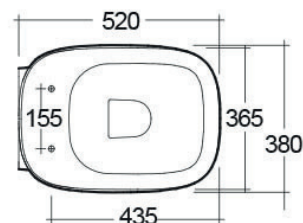

Codice

182-1400

Categoria

1-82i

Prodotto

Vaso filo muro Rimless
Serie illusion

RAK
CERAMICS

DESCRIZIONE DEL PRODOTTO

Vaso filo muro Illusion con scarico Rimless
e fissaggio nascosto

CARATTERISTICHE TECNICHE

In porcellana. Colore bianco alpino.
Fissaggi inclusi. Confezione scatola

*Copriwater non incluso

Il produttore si riserva il diritto di modificare, senza alcun preavviso, le caratteristiche dei suoi prodotti. Le immagini sono puramente indicative.