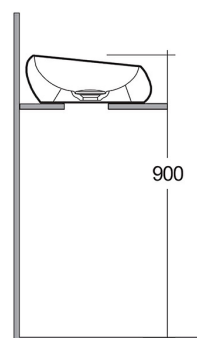

### Sottomisure:

182-P112-BA58                      580 x 400 mm; kg 11; bianco alpino

182-P112-BM58                      580 x 400 mm; kg 11; bianco opaco

\*Rubinetto non incluso. Completo di copripiletta in ceramica; piletta non inclusa, necessario l'utilizzo di una piletta a scarico libero.