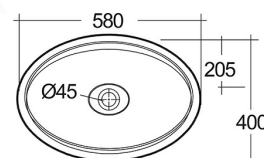

### Descrizione del prodotto

Lavabo da appoggio ovale serie Cloud.

In porcellana. S/troppo pieno.

Fissaggi inclusi. Confezione scatola.

### Sottomisure:

182-P112-BA58                      580 x 400 mm; kg 11; bianco alpino

182-P112-BM58                      580 x 400 mm; kg 11; bianco opaco

\*Rubinetto non incluso. Completo di copripiletta in ceramica; piletta non inclusa, necessario l'utilizzo di una piletta a scarico libero.