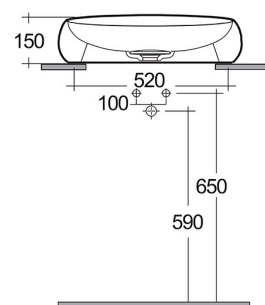

### Descrizione del prodotto

Lavabo da appoggio ovale serie Cloud.

In porcellana. S/troppo pieno.

Fissaggi inclusi. Confezione scatola.

### Sottomisure:

182-P112-BA58                      580 x 400 mm; kg 11; bianco alpino

182-P112-BM58                      580 x 400 mm; kg 11; bianco opaco

\*Rubinetto non incluso. Completo di copripiletta in ceramica; piletta non inclusa, necessario l'utilizzo di una piletta a scarico libero.