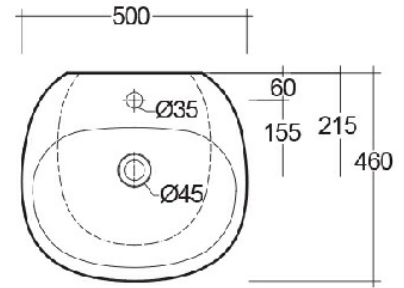

RAK-SENSATION

Lavabo | Sospeso

CODICE DIANFLEX 182-U100-50

RAK
CERAMICS

Scheda tecnica

Dimensioni: 500 x 460 mm

Peso: 13 Kg

Colore: bianco alpino

Forma: Ovale

Troppopieno: sì

Collezione: [RAK-SENSATION](#)

Codice	Nome
SENWB5001AWHA	SENSATION WASH BASIN WALL HUNG 50CM

Dimensions: All dimensions in mm tolerance $\pm 5\%$ for below 200mm and $\pm 3\%$ for above 200mm.