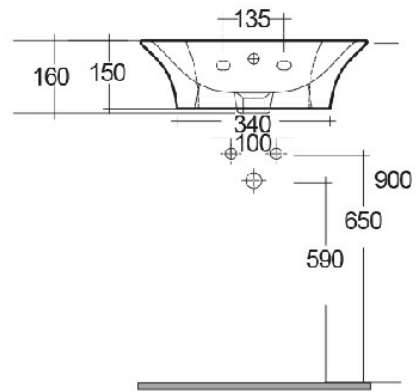

RAK-SENSATION

Lavabo | Sospeso

CODICE DIANFLEX 182-U100-50

RAK
CERAMICS

Scheda tecnica

Dimensioni: 500 x 460 mm

Peso: 13 Kg

Colore: bianco alpino

Forma: Ovale

Troppopieno: sì

Collezione: [RAK-SENSATION](#)

Codice	Nome
SENWB5001AWHA	SENSATION WASH BASIN WALL HUNG 50CM

Dimensions: All dimensions in mm tolerance $\pm 5\%$ for below 200mm and $\pm 3\%$ for above 200mm.