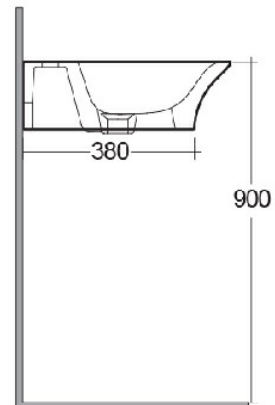

RAK-SENSATION

Lavabo | Sospeso

CODICE DIANFLEX 182-U100-50

RAK
CERAMICS

Scheda tecnica

Dimensioni: 500 x 460 mm

Peso: 13 Kg

Colore: bianco alpino

Forma: Ovale

Troppopieno: sì

Collezione: [RAK-SENSATION](#)

Codice	Nome
SENWB5001AWHA	SENSATION WASH BASIN WALL HUNG 50CM

Dimensions: All dimensions in mm tolerance $\pm 5\%$ for below 200mm and $\pm 3\%$ for above 200mm.