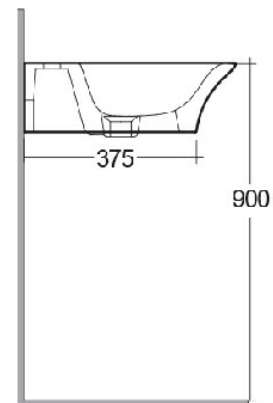

RAK-SENSATION

Lavabo | Sospeso

CODICE DIANFLEX 182-U100-55

RAK
CERAMICS

Scheda tecnica

Dimensioni: 550 x 460 mm

Peso: 14 Kg

Colore: bianco alpino

Forma: Ovale

Troppopieno: sì

Collezione: [RAK-SENSATION](#)

Codice	Nome
SENWB5501AWHA	SENSATION WASH BASIN WALL HUNG 55CM

Dimensions: All dimensions in mm tolerance $\pm 5\%$ for below 200mm and $\pm 3\%$ for above 200mm.