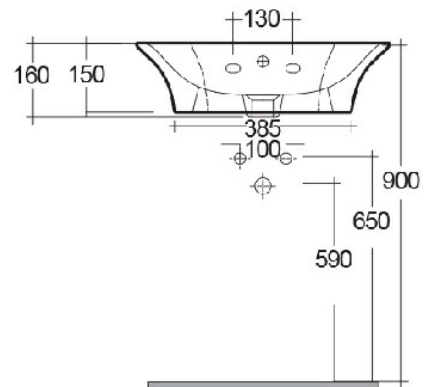

RAK-SENSATION

Lavabo | Sospeso

CODICE DIANFLEX 182-U100-55

RAK
CERAMICS

Scheda tecnica

Dimensioni: 550 x 460 mm

Peso: 14 Kg

Colore: bianco alpino

Forma: Ovale

Troppopieno: sì

Collezione: [RAK-SENSATION](#)

Codice	Nome
SENWB5501AWHA	SENSATION WASH BASIN WALL HUNG 55CM

Dimensions: All dimensions in mm tolerance $\pm 5\%$ for below 200mm and $\pm 3\%$ for above 200mm.