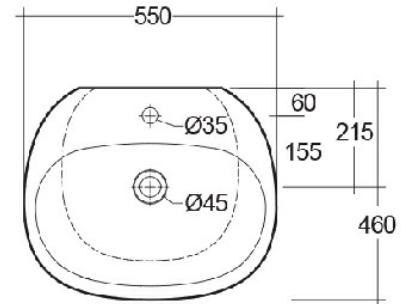

RAK-SENSATION

Lavabo | Sospeso

CODICE DIANFLEX 182-U100-55

RAK
CERAMICS

Scheda tecnica

Dimensioni: 550 x 460 mm

Peso: 14 Kg

Colore: bianco alpino

Forma: Ovale

Troppopieno: sì

Collezione: [RAK-SENSATION](#)

Codice	Nome
SENWB5501AWHA	SENSATION WASH BASIN WALL HUNG 55CM

Dimensions: All dimensions in mm tolerance $\pm 5\%$ for below 200mm and $\pm 3\%$ for above 200mm.