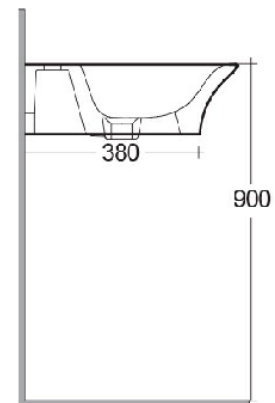

RAK-SENSATION

Lavabo | Sospeso

CODICE DIANFLEX 182-U100-65

RAK
CERAMICS

Scheda tecnica

Dimensioni: 650 x 460 mm

Peso: 17 Kg

Colore: bianco alpino

Forma: Ovale

Troppopieno: sì

Collezione: [RAK-SENSATION](#)

Codice	Nome
SENWB6501AWHA	SENSATION WASH BASIN WALL HUNG 65CM

Dimensions: All dimensions in mm tolerance $\pm 5\%$ for below 200mm and $\pm 3\%$ for above 200mm.