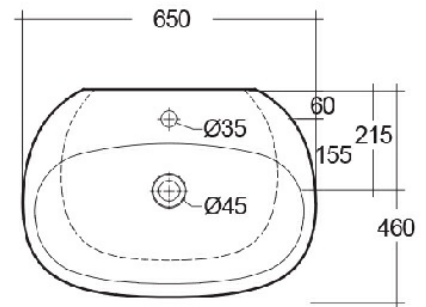

RAK-SENSATION

Lavabo | Sospeso

CODICE DIANFLEX 182-U100-65

RAK
CERAMICS

Scheda tecnica

Dimensioni: 650 x 460 mm

Peso: 17 Kg

Colore: bianco alpino

Forma: Ovale

Troppopieno: sì

Collezione: [RAK-SENSATION](#)

Codice	Nome
SENWB6501AWHA	SENSATION WASH BASIN WALL HUNG 65CM

Dimensions: All dimensions in mm tolerance $\pm 5\%$ for below 200mm and $\pm 3\%$ for above 200mm.