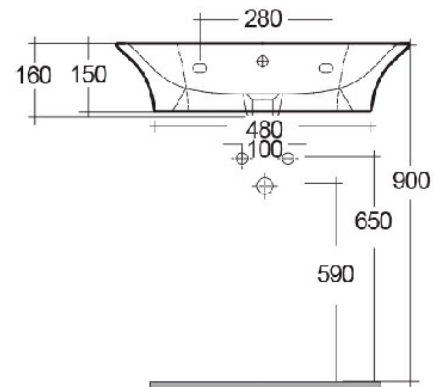

RAK-SENSATION

Lavabo | Sospeso

CODICE DIANFLEX 182-U100-65

RAK
CERAMICS

Scheda tecnica

Dimensioni: 650 x 460 mm

Peso: 17 Kg

Colore: bianco alpino

Forma: Ovale

Troppopieno: sì

Collezione: [RAK-SENSATION](#)

Codice	Nome
SENWB6501AWHA	SENSATION WASH BASIN WALL HUNG 65CM

Dimensions: All dimensions in mm tolerance $\pm 5\%$ for below 200mm and $\pm 3\%$ for above 200mm.