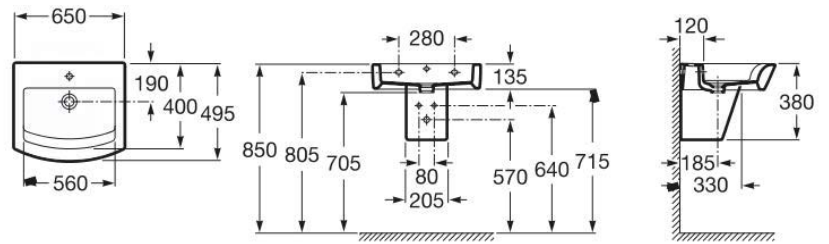

**lavabo 65**  
**182-X100-M65**

650 x 495

Predisposizione per  
rubinetteria a tre fori.

**semicolonna**  
**182-X210**

230 x 360 x h 360