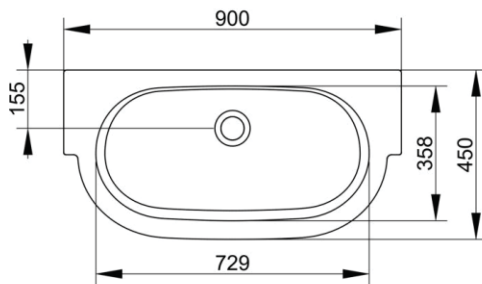

Cod. D020901

Bianco

DOP-No 14296

Lavabo a canale per comunità da appoggio installabile anche in batteria, staffe di fissaggio e sifoname a parte.

Larghezza (mm)	900
Profondità (mm)	450
Altezza (mm)	215
Peso (Kg)	30
Troppopieno	No
Fori Rubinetteria	senza foro
Installazione	appoggio su staffe

FISSAGGI / ACCESSORI / RICAMBI NON INCLUSI

(* **Obbligatorio**)

V015199

Set sifone + piletta per lavelli e lavatoio Messico.

F021199 *

Coppia di staffe 90° per Kenia-Virginia.