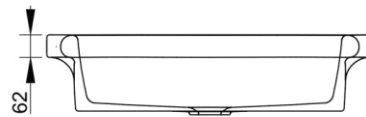

Cod. D020901

Bianco

DOP-No 14296

Lavabo a canale per comunità da appoggio installabile anche in batteria, staffe di fissaggio e sifoname a parte.

Larghezza (mm)	900
Profondità (mm)	450
Altezza (mm)	215
Peso (Kg)	30
Troppopieno	No
Fori Rubinetteria	senza foro
Installazione	appoggio su staffe

FISSAGGI / ACCESSORI / RICAMBI NON INCLUSI

(* **Obbligatorio**)

V015199

Set sifone + piletta per lavelli e lavatoio Messico.

F021199 *

Coppia di staffe 90° per Kenia-Virginia.