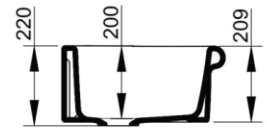

Cod. D020901

Bianco

DOP-No 14296

Lavabo a canale per comunità da appoggio installabile anche in batteria, staffe di fissaggio e sifoname a parte.

Larghezza (mm)	900
Profondità (mm)	450
Altezza (mm)	215
Peso (Kg)	30
Troppopieno	No
Fori Rubinetteria	senza foro
Installazione	appoggio su staffe