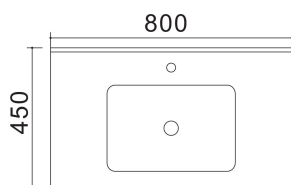

Codice

185-LC24

Categoria

185-L

Prodotto

Consolle mod. LC24

DESCRIZIONE DEL PRODOTTO

Consolle mod. LC24

Consolle in resina con troppo pieno.

Colore: bianco opaco

Dimensioni: 80 x 45 x 16 cm

Piletta non inclusa.

185-LC24-080C

Varianti:

185-LC24-080C: Vasca al centro

185-LC24-080D: Vasca a destra

185-LC24-080S: Vasca a sinistra

185-LC24-080D

185-LC24-080S