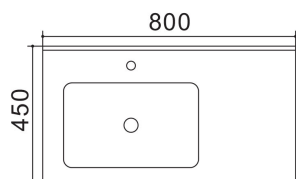

Consolle in resina con troppo pieno.

Colore: bianco opaco

Dimensioni: 80 x 45 x 16 cm

Piletta non inclusa.

185-LC24-080C

Varianti:

185-LC24-080C: Vasca al centro

185-LC24-080D: Vasca a destra

185-LC24-080S: Vasca a sinistra

185-LC24-080D

185-LC24-080S