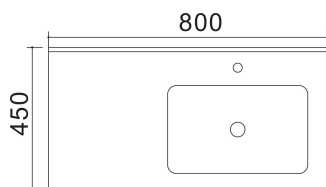

Consolle in resina con troppo pieno.

Colore: bianco opaco

Dimensioni: 80 x 45 x 16 cm

Piletta non inclusa.

185-LC24-080C

Varianti:

185-LC24-080C: Vasca al centro

185-LC24-080D: Vasca a destra

185-LC24-080S: Vasca a sinistra

185-LC24-080D

185-LC24-080S