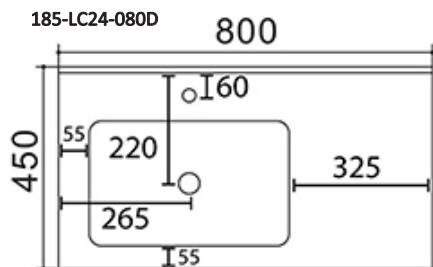

## DESCRIZIONE DEL PRODOTTO

Consolle in resina con troppo pieno. Piletta non inclusa. Colore bianco opaco.

185-LC24-080C

185-LC24-080D

185-LC24-080S

## VARIANTI:

185-LC24-080C: vasca al centro

185-LC24-080: vasca a destra

185-LC24-080S: vasca a sinistra