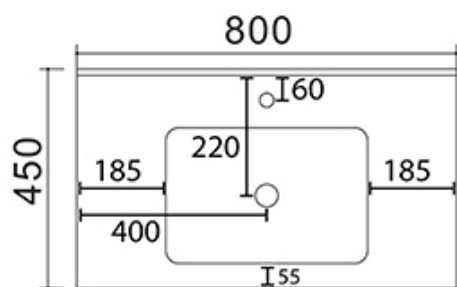

Codice 185-LC24

Categoria 185-I

Prodotto  
CONSOLLE IN RESINA MOD. LC24

## DESCRIZIONE DEL PRODOTTO

Consolle in resina con troppo pieno. Piletta non inclusa. Colore bianco opaco.

185-LC24-080C

185-LC24-080D

185-LC24-080S

## VARIANTI:

185-LC24-080C: vasca al centro

185-LC24-080: vasca a destra

185-LC24-080S: vasca a sinistra