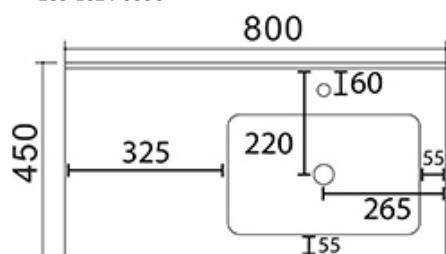

Codice 185-LC24

Categoria 185-I

Prodotto  
CONSOLLE IN RESINA MOD. LC24

## DESCRIZIONE DEL PRODOTTO

Consolle in resina con troppo pieno. Piletta non inclusa. Colore bianco opaco.

185-LC24-080C

185-LC24-080D

185-LC24-080S

## VARIANTI:

185-LC24-080C: vasca al centro

185-LC24-080: vasca a destra

185-LC24-080S: vasca a sinistra