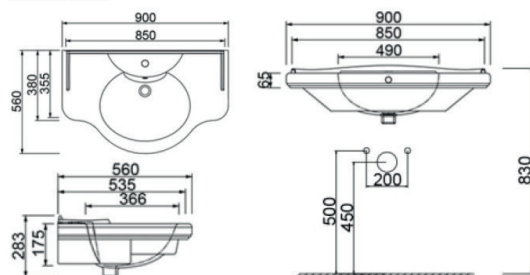

185-LC30-090