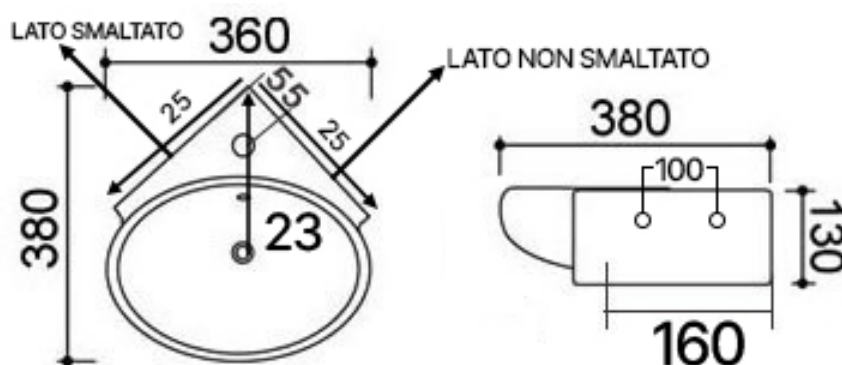

Codice 185-LN57

Categoria 1-85I

Prodotto

LAVABO AD ANGOLO MOD. LN57 CM 38x36

DESCRIZIONE DEL PRODOTTO

In ceramica bianca. Altezza cm. 13. Con troppo pieno. Installazione sospesa, ad angolo. Fornito senza piletta. Pilette in ceramica abbinabili codici: 370-24111.

Il lato d'appoggio al muro per l'installazione non è smaltato