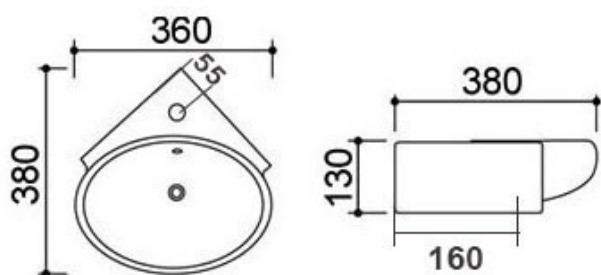

Codice 185-LN57

Categoria 1-85I

Prodotto

LAVABO AD ANGOLO MOD. LN57 CM 38x36

DESCRIZIONE DEL PRODOTTO

In ceramica bianca. Altezza cm. 13. Con troppo pieno. Installazione sospesa, ad angolo. Fornito senza piletta. Pilette in ceramica abbinabili codici: 370-24111.

Il lato d'appoggio al muro per l'installazione non è smaltato