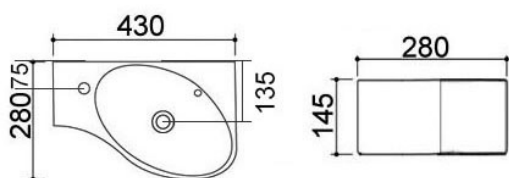

Codice 185-LP91

Categoria 1-85I

Prodotto

LAVABO A PARETE MOD. LP91 CM 43 X 28

DESCRIZIONE DEL PRODOTTO

In ceramica. Altezza cm 14,5. Installazione sospesa con troppo pieno. Fornito senza piletta. Pilette in ceramica abbinabili codici: 370-24111.

Il lato d'appoggio al muro per l'installazione non è smaltato