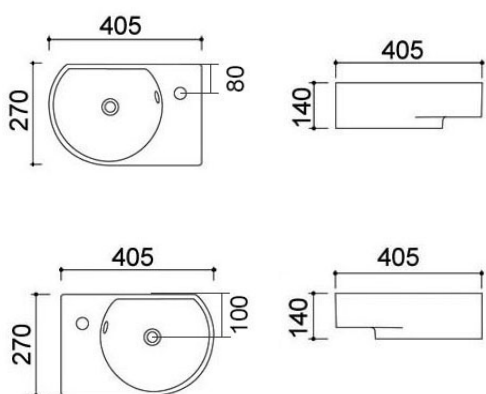

Codice 185-LP92

Categoria 1-85I

Prodotto

LAVABO A PARETE MOD. LP92 CM 40.5 X 27

DESCRIZIONE DEL PRODOTTO

In ceramica. Cm 40,5 x 27 x h 14. Con troppo pieno. Fornito senza piletta. Pilette in ceramica abbinabili codici: 370-24111.

SX

Il lato d'appoggio al muro per l'installazione non è smaltato