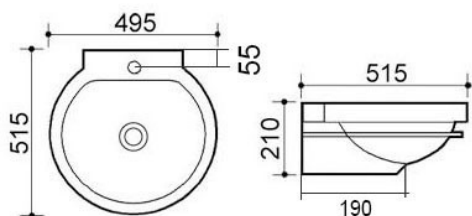

Codice 185-LP93

Categoria 1-85I

Prodotto

LAVABO A PARETE MOD. LP93 CM 51.5 X 49.5

DESCRIZIONE DEL PRODOTTO

In ceramica. Cm 51,5 x 49,5. Altezza cm. 21. Con troppo pieno. Fornito senza piletta. Pilette in ceramica abbinabili codici: 370-24111.

Il lato d'appoggio al muro per l'installazione non è smaltato