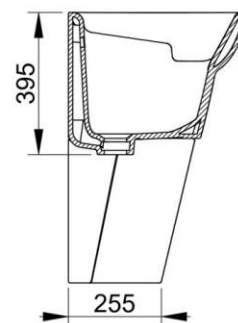

Cod. D085701

Bianco

DOP-No 14688

Lavatoio in ceramica da appoggio, fissaggio a parte.  
(Necessari 2 piedini per lavatoio 185-VDMP-60 )

|                   |                        |
|-------------------|------------------------|
| Larghezza (mm)    | 600                    |
| Profondità (mm)   | 500                    |
| Altezza (mm)      | 350                    |
| Peso (Kg)         | 28                     |
| Troppopieno       | Sì                     |
| Fori Rubinetteria | senza foro             |
| Installazione     | appoggio su piedini in |

## FISSAGGI / ACCESSORI / RICAMBI NON INCLUSI

185-VDMP-60

Piedino singolo per lavatoio  
Messico 60.

140-2084-60

Asse in legno per Messico  
60.