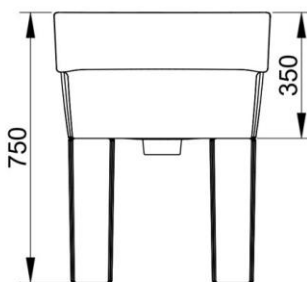

Cod. D085701

Bianco

DOP-No 14688

Lavatoio in ceramica da appoggio, fissaggio a parte.  
(Necessari 2 piedini per lavatoio 185-VDMP-60 )

|                   |                        |
|-------------------|------------------------|
| Larghezza (mm)    | 600                    |
| Profondità (mm)   | 500                    |
| Altezza (mm)      | 350                    |
| Peso (Kg)         | 28                     |
| Troppopieno       | Sì                     |
| Fori Rubinetteria | senza foro             |
| Installazione     | appoggio su piedini in |

## FISSAGGI / ACCESSORI / RICAMBI NON INCLUSI

185-VDMP-60

Piedino singolo per lavatoio  
Messico 60.

140-2084-60

Asse in legno per Messico  
60.