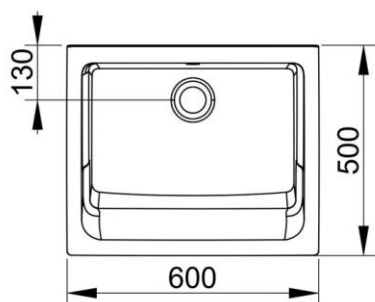

Cod. D085701

Bianco

DOP-No 14688

Lavatoio in ceramica da appoggio, fissaggio a parte.  
(Necessari 2 piedini per lavatoio 185-VDMP-60 )

|                   |                        |
|-------------------|------------------------|
| Larghezza (mm)    | 600                    |
| Profondità (mm)   | 500                    |
| Altezza (mm)      | 350                    |
| Peso (Kg)         | 28                     |
| Troppopieno       | Sì                     |
| Fori Rubinetteria | senza foro             |
| Installazione     | appoggio su piedini in |

## FISSAGGI / ACCESSORI / RICAMBI NON INCLUSI

185-VDMP-60

Piedino singolo per lavatoio  
Messico 60.

140-2084-60

Asse in legno per Messico  
60.