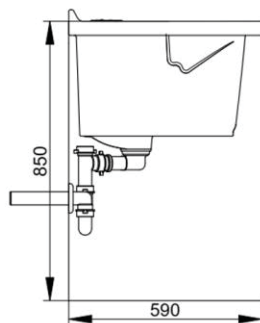

Cod. D083201

Bianco

DOP-No 14688

Lavatoio in ceramica ad incasso per mobile con foro per miscelatore pastigliato.

Larghezza (mm)	610
Profondità (mm)	610
Altezza (mm)	345
Peso (Kg)	32
Troppopieno	Si
Fori Rubinetteria	foro pastigliato
Installazione	incasso su mobile

FISSAGGI / ACCESSORI / RICAMBI NON INCLUSI

(* Obbligatorio)

A006101

Mobile sottolavatoio per lavatoio Revine 61x61x81, comprensivo di asse in legno.

V0104CR

Cesto portabiancheria 36x35x31 per mobile Revine.