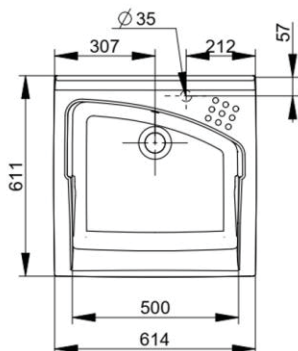

Cod. D083201

Bianco

DOP-No 14688

Lavatoio in ceramica ad incasso per mobile con foro per miscelatore pastigliato.

Larghezza (mm)	610
Profondità (mm)	610
Altezza (mm)	345
Peso (Kg)	32
Troppopieno	Si
Fori Rubinetteria	foro pastigliato
Installazione	incasso su mobile

FISSAGGI / ACCESSORI / RICAMBI NON INCLUSI

(* Obbligatorio)

A006101

Mobile sottolavatoio per lavatoio Revine 61x61x81, comprensivo di asse in legno.

V0104CR

Cesto portabiancheria 36x35x31 per mobile Revine.