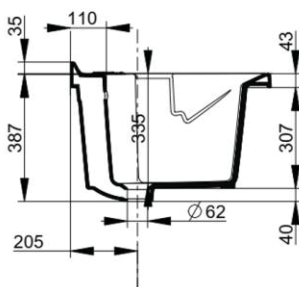

Cod. D083201

Bianco

DOP-No 14688

Lavatoio in ceramica ad incasso per mobile con foro per miscelatore pastigliato.

Larghezza (mm)	610
Profondità (mm)	610
Altezza (mm)	345
Peso (Kg)	32
Troppopieno	Si
Fori Rubinetteria	foro pastigliato
Installazione	incasso su mobile

FISSAGGI / ACCESSORI / RICAMBI NON INCLUSI

(* Obbligatorio)

A006101

Mobile sottolavatoio per lavatoio Revine 61x61x81, comprensivo di asse in legno.

V0104CR

Cesto portabiancheria 36x35x31 per mobile Revine.