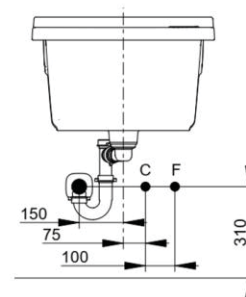

Cod. D083201

Bianco

DOP-No 14688

Lavatoio in ceramica ad incasso per mobile con foro per miscelatore pastigliato.

Larghezza (mm)	610
Profondità (mm)	610
Altezza (mm)	345
Peso (Kg)	32
Troppopieno	Si
Fori Rubinetteria	foro pastigliato
Installazione	incasso su mobile

FISSAGGI / ACCESSORI / RICAMBI NON INCLUSI

(* Obbligatorio)

A006101

Mobile sottolavatoio per lavatoio Revine 61x61x81, comprensivo di asse in legno.

V0104CR

Cesto portabiancheria 36x35x31 per mobile Revine.