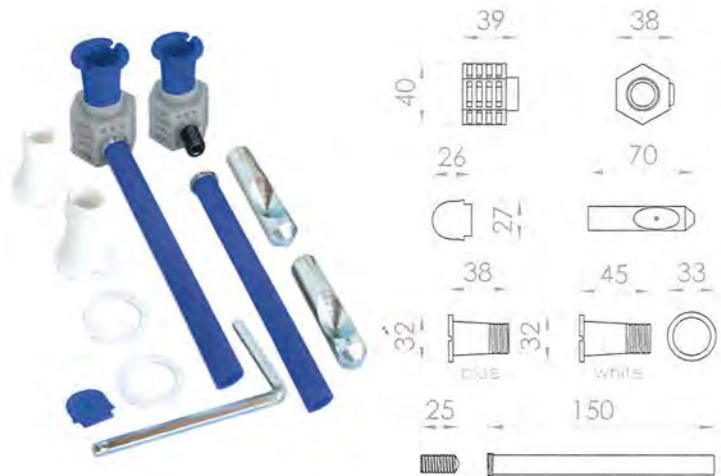

### WALL-HUNG HIDDEN FIXING KIT - BOTTOM TYPE KIT FISSAGGIO NASCOSTO PER SOSPESI - DAL BASSO

For hidden fixing of wall hang WC and bidet.  
Bottom installation.

*Per fissare a scomparsa WC e bidet sospesi alla parete  
installazione dal basso*

pcs in box  
n. per scatola  
**50**

box sizes  
dim. scatola  
**25x25x50cm**

box weight  
peso scatola  
**17,20kg**