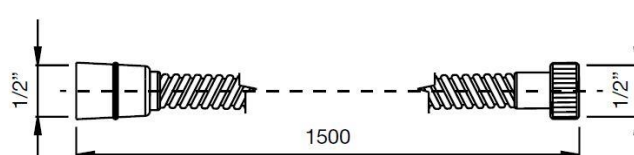

Tubo flessibile a doppia  
aggraffatura  
Cod. 220-V201-150

**SCHEDA TECNICA**

**SPECIFICHE TECNICHE**

Finitura	Cromo
Tipologia prodotto	Moderno – Contemporaneo – Retrò
Materiale	Ottone
Tubo flessibile	A doppia aggraffatura
Attacchi	1/2" M
Raccordo a cono con O-Ring	Incluso
Calotta	Incluso
Lunghezza tubo flessibile	150cm