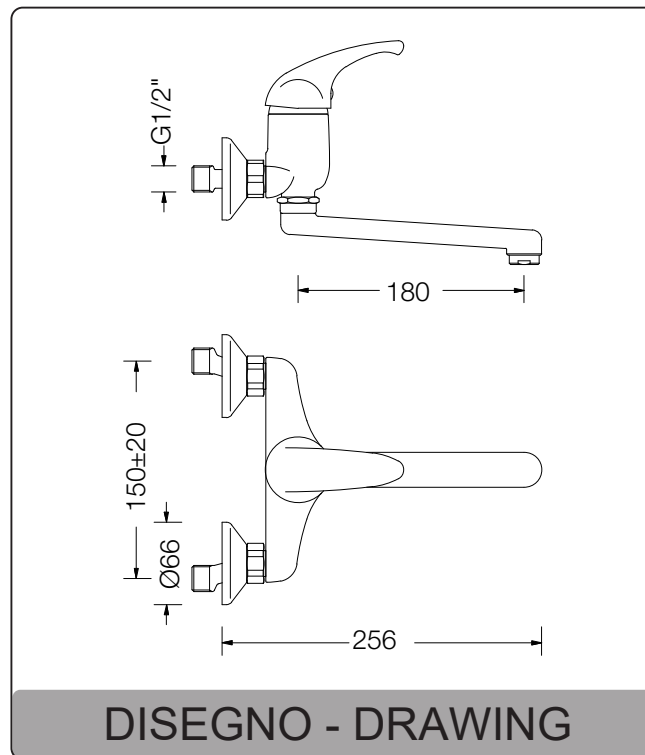

ART. 14400

Codice Dianflex: 239-R050

IMMAGINE - PICTURE

*L'immagine è riferita alla finitura cromo, per altre finiture chiedere disponibilità.
Present picture refers to the chrome finishing, please contact us for others available finishing.*

■ Min
■ Ideal

Rev. Dianflex: 02/2025