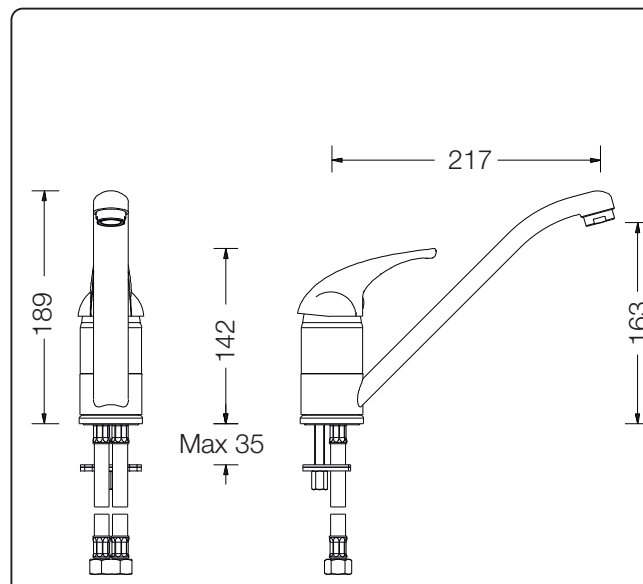

ART. 14500

Codice Dianflex: 239-R060

IMMAGINE - PICTURE

*L'immagine è riferita alla finitura cromo, per altre finiture chiedere disponibilità.
Present picture refers to the chrome finishing, please contact us for others available finishing.*

■ Min
■ Ideal

Rev. Dianflex: 02/2025