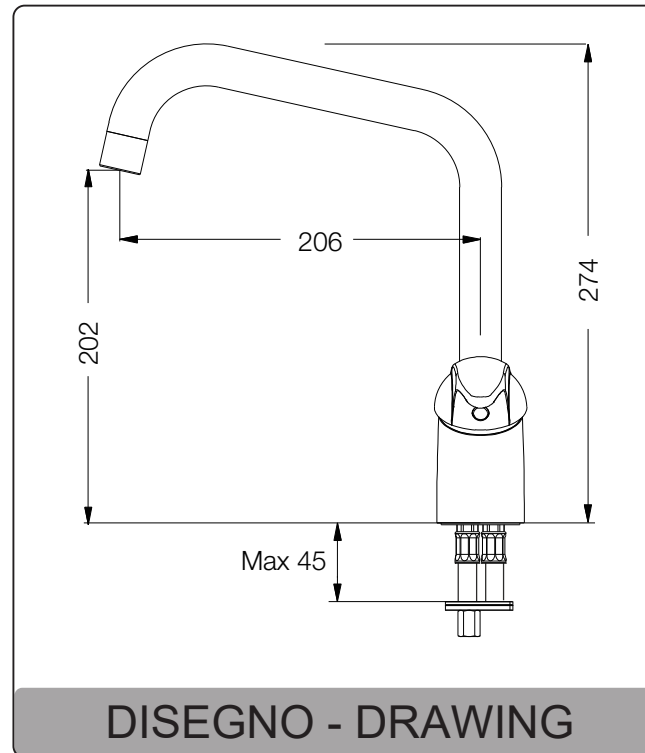

ART. 14517

Codice Dianflex: 239-R063

*L'immagine è riferita alla finitura cromo, per altre finiture chiedere disponibilità.
Present picture refers to the chrome finishing, please contact us for others available finishing.*