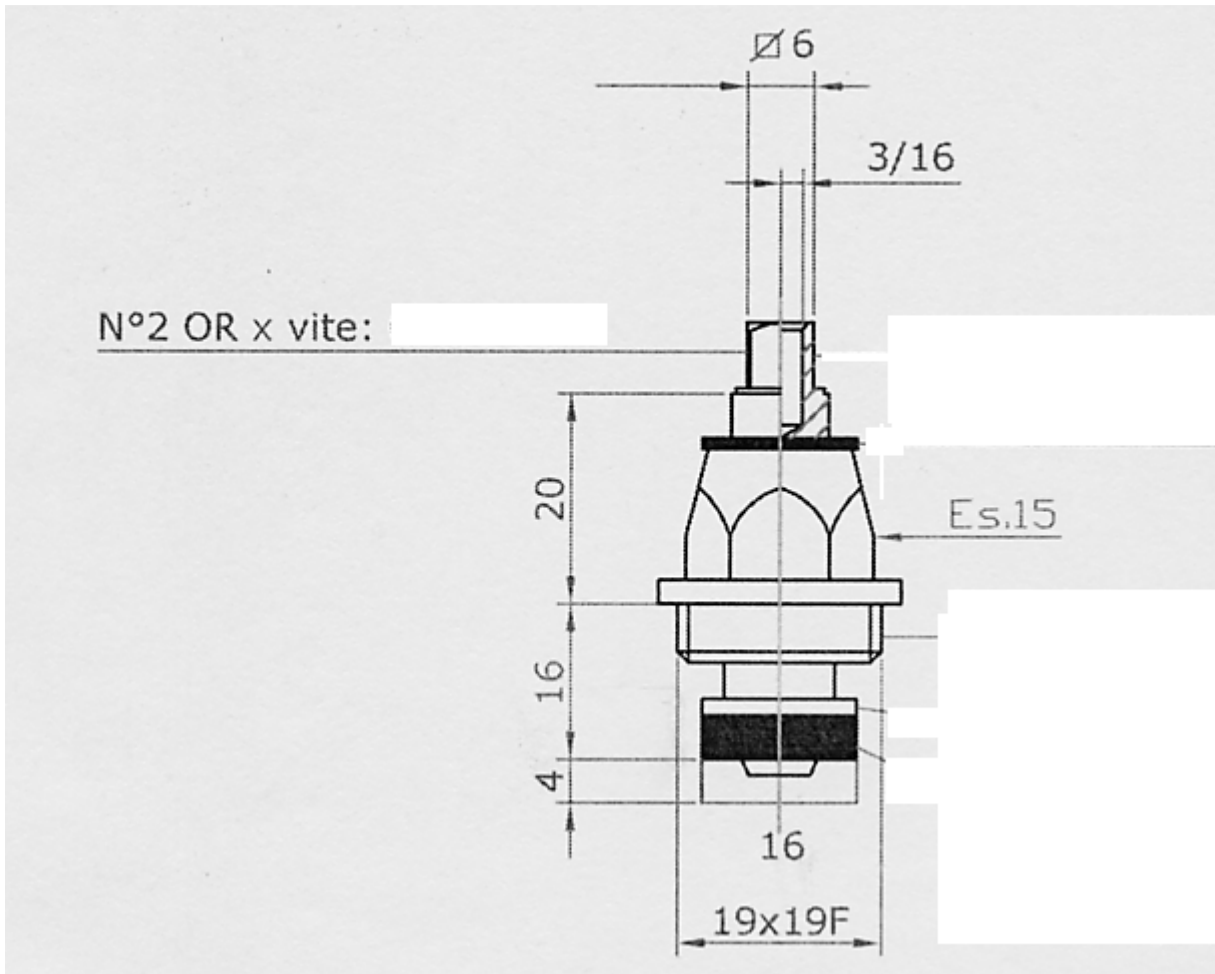

Codice Dianflex: 240-9043-04

ART. 18 Corpo	
	1/2

VITONE 19X19
QUADRO PASSO RAPIDO

	
	MANIGLIOTTINO ZAMA

	ART.56GHIERA
	3/4

QUOTE SENZA TOLLERANZA UNI ISO 286/1

1 -- 3	0.10	50 -- 80	0.30
3 -- 6	0.12	80 -- 120	0.35
6 -- 10	0.15	120 -- 180	0.40
10 -- 18	0.18	180 -- 250	0.46
18 -- 30	0.21	250 -- 315	0.52
30 -- 50	0.25	315 -- 400	0.57

	3:1
	ART.56TUBETTO
	1/2