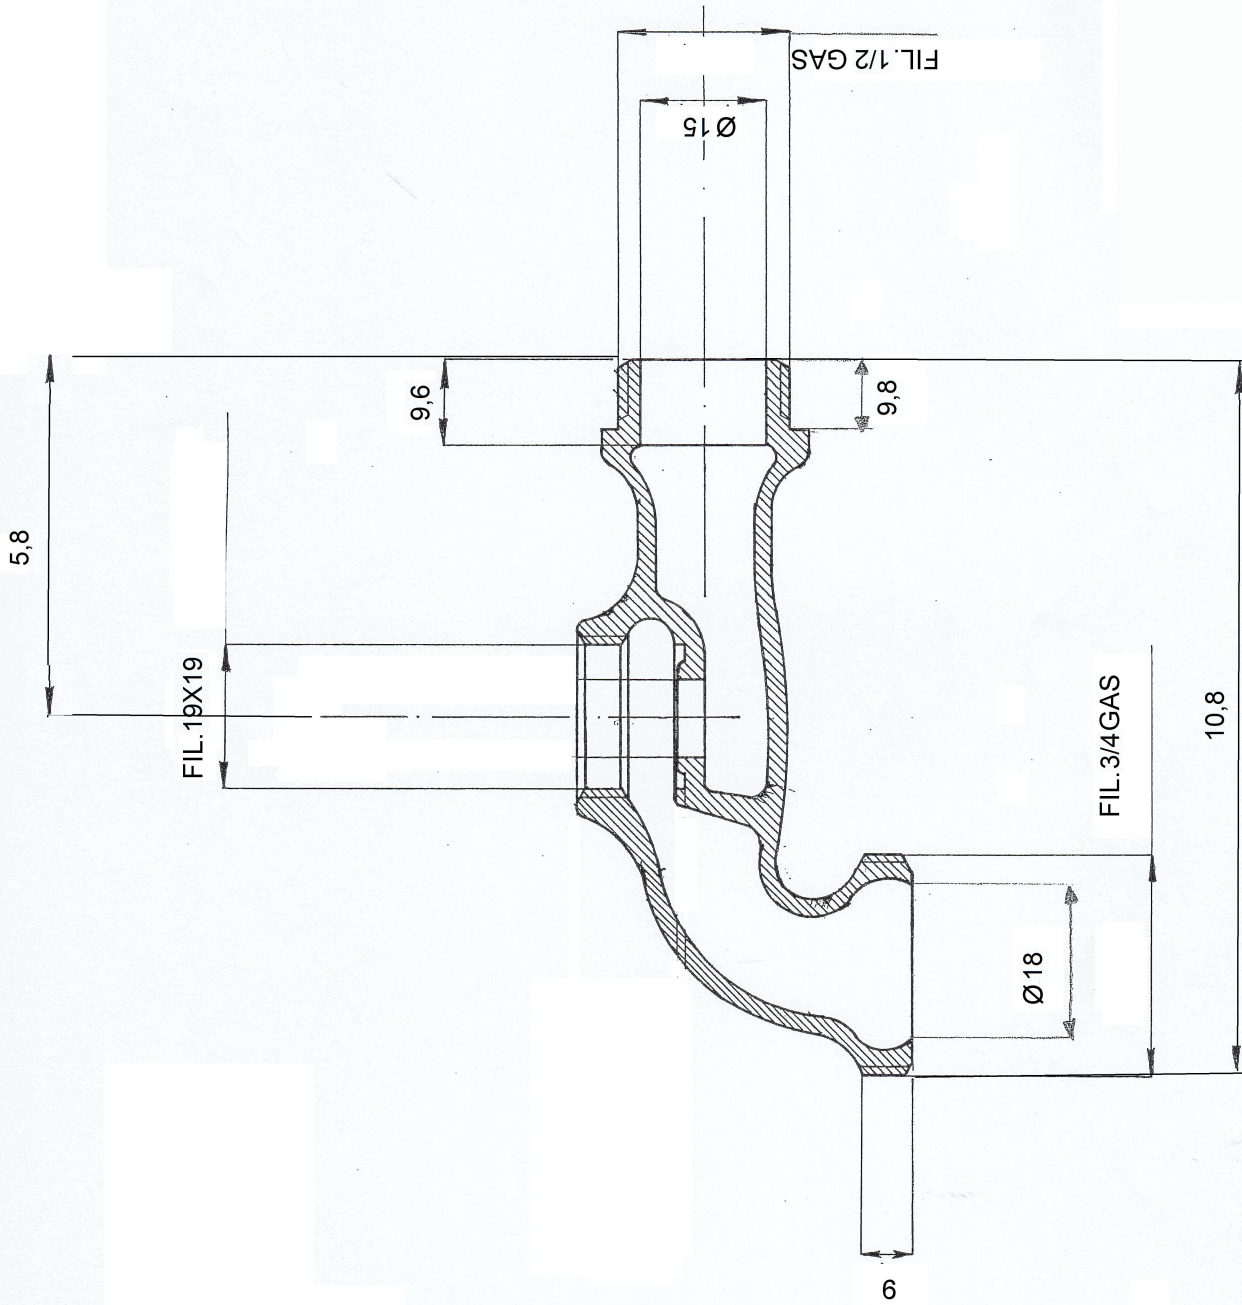

Codice Dianflex: 240-9043-04

ART. 18 Corpo	
	1/2

VITONE 19X19
QUADRO PASSO RAPIDO

	
	MANIGLIOTTINO ZAMA

	ART.56GHIERA
	3/4

QUOTE SENZA TOLLERANZA UNI ISO 286/1

1 -- 3	0.10	50 -- 80	0.30
3 -- 6	0.12	80 -- 120	0.35
6 -- 10	0.15	120 -- 180	0.40
10 -- 18	0.18	180 -- 250	0.46
18 -- 30	0.21	250 -- 315	0.52
30 -- 50	0.25	315 -- 400	0.57

	3:1
	ART.56TUBETTO
	1/2