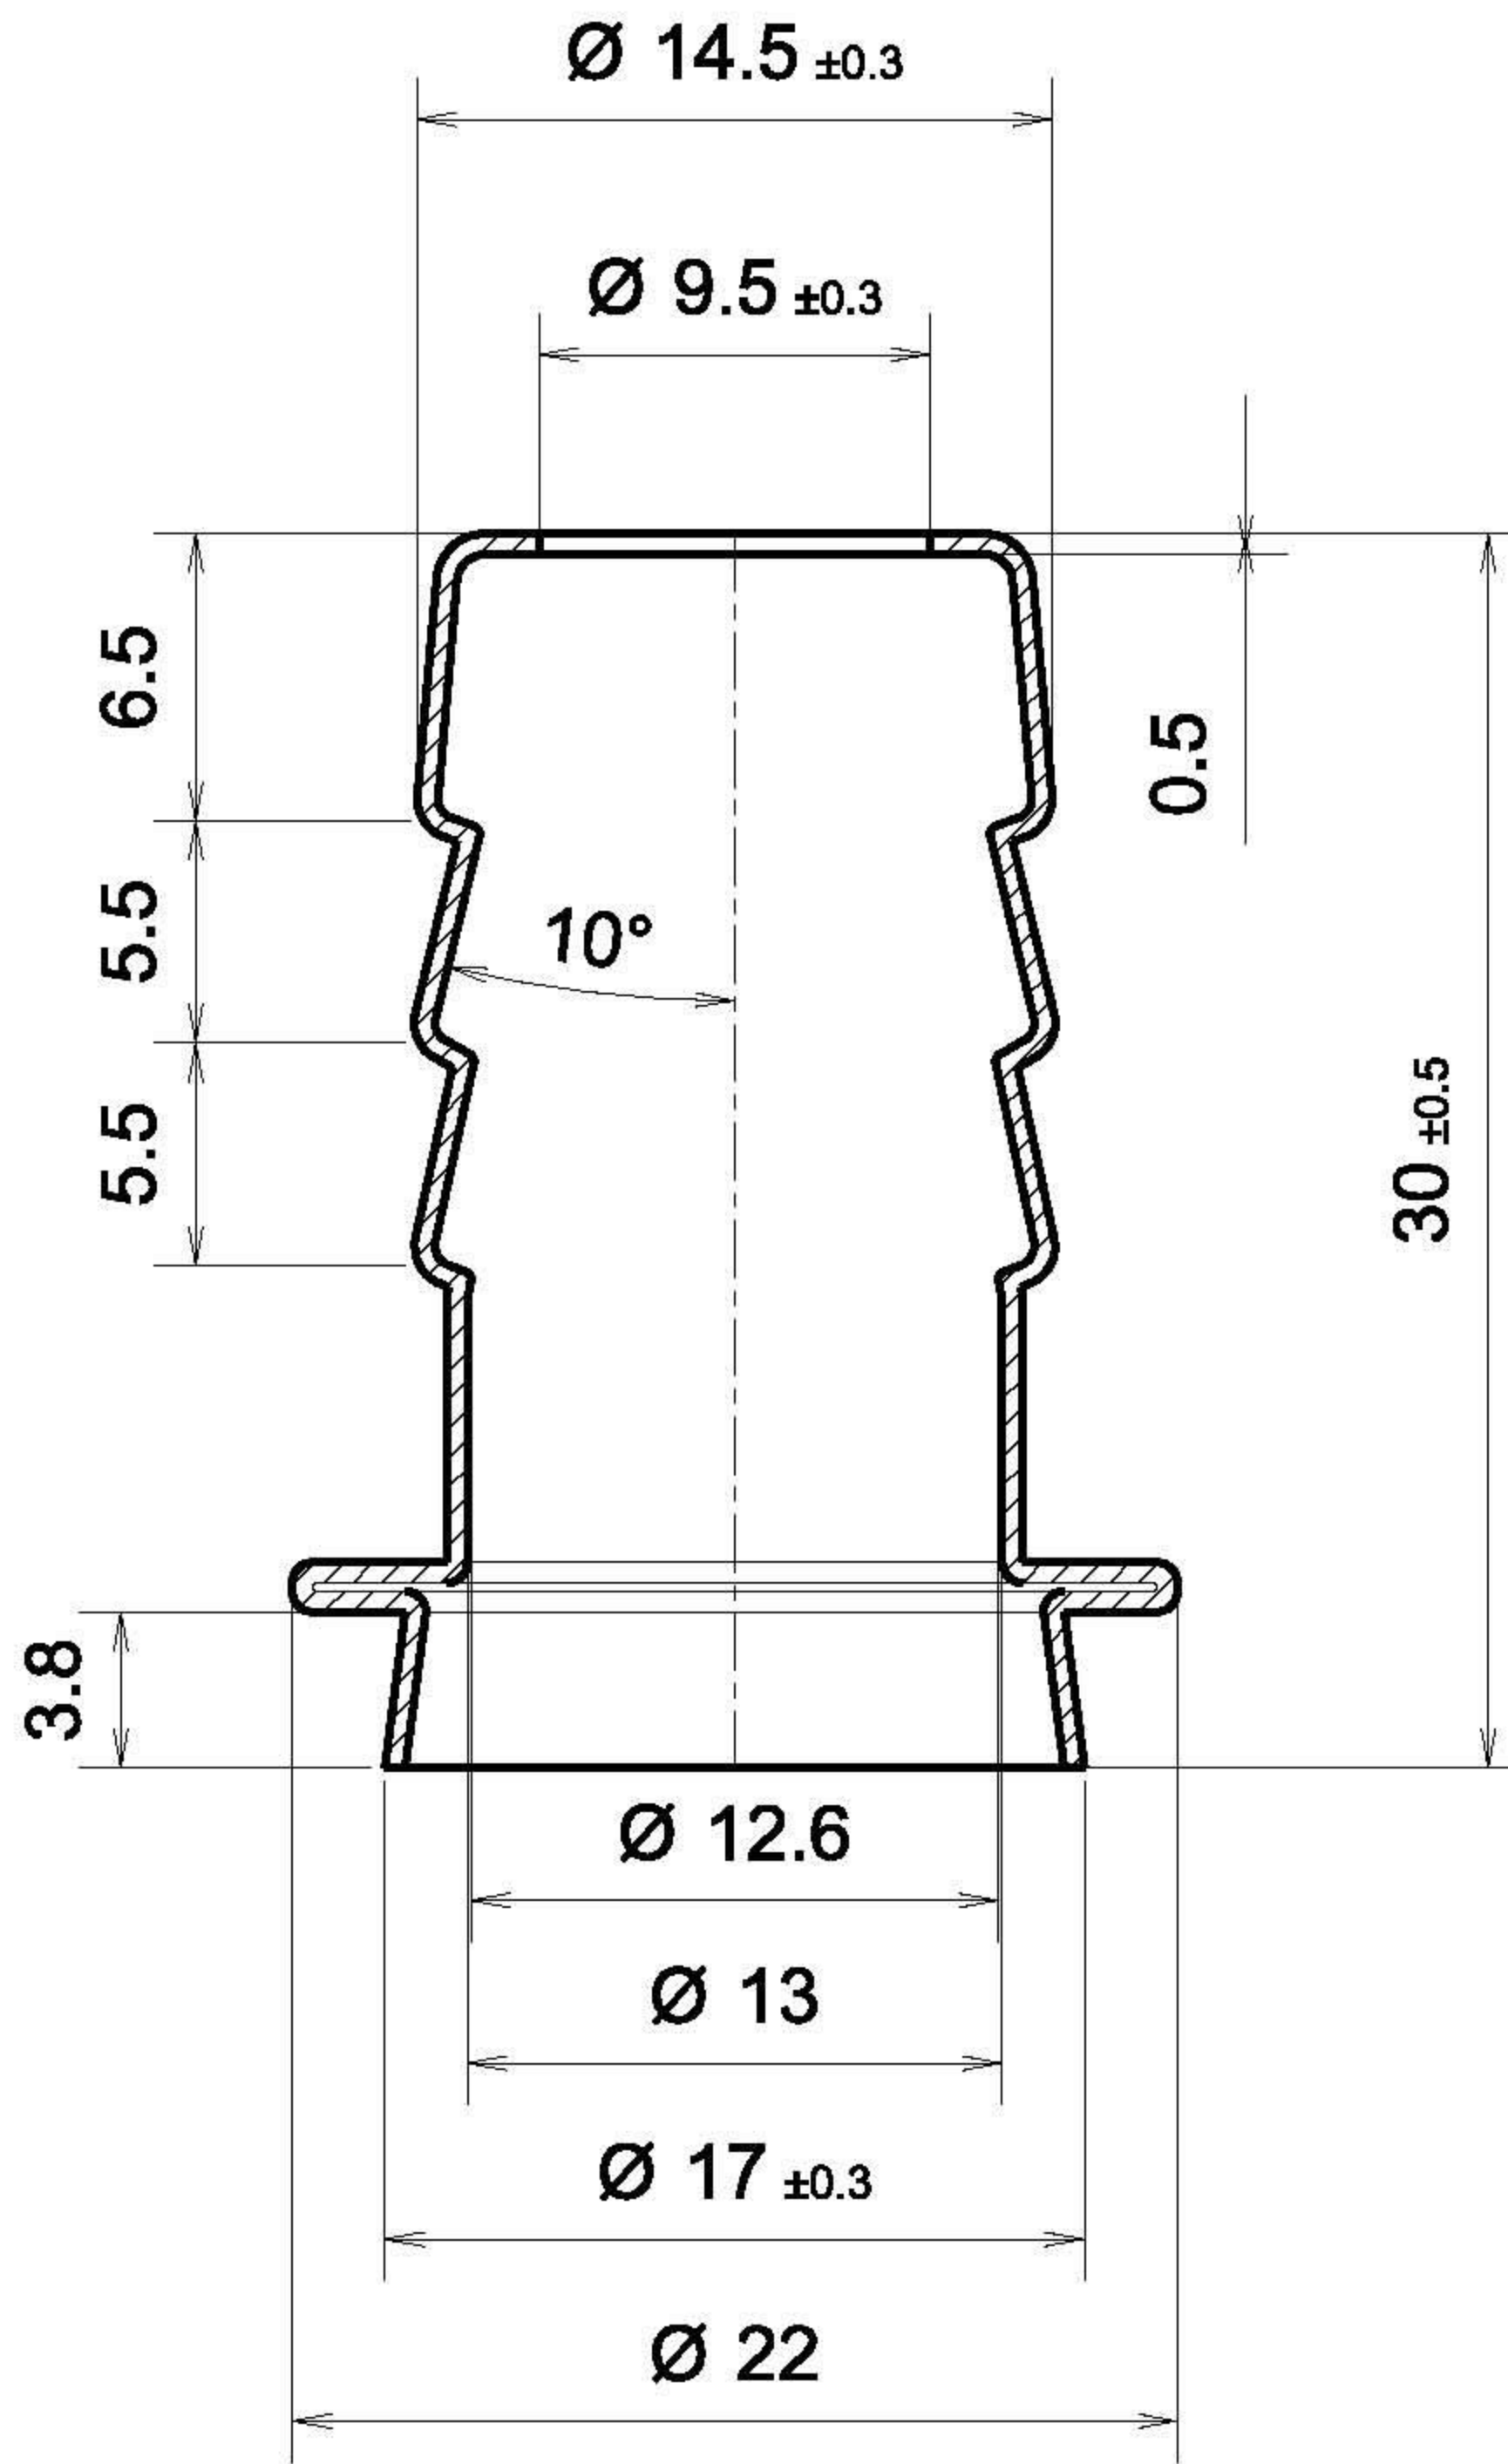

Codice Dianflex: 240-9043-04

ART. 18 Corpo	
	1/2

VITONE 19X19
QUADRO PASSO RAPIDO

	
	MANIGLIOTTINO ZAMA

	ART.56GHIERA
	3/4

QUOTE SENZA TOLLERANZA UNI ISO 286/1

1 -- 3	0.10	50 -- 80	0.30
3 -- 6	0.12	80 -- 120	0.35
6 -- 10	0.15	120 -- 180	0.40
10 -- 18	0.18	180 -- 250	0.46
18 -- 30	0.21	250 -- 315	0.52
30 -- 50	0.25	315 -- 400	0.57

	3:1
	ART.56TUBETTO
	1/2