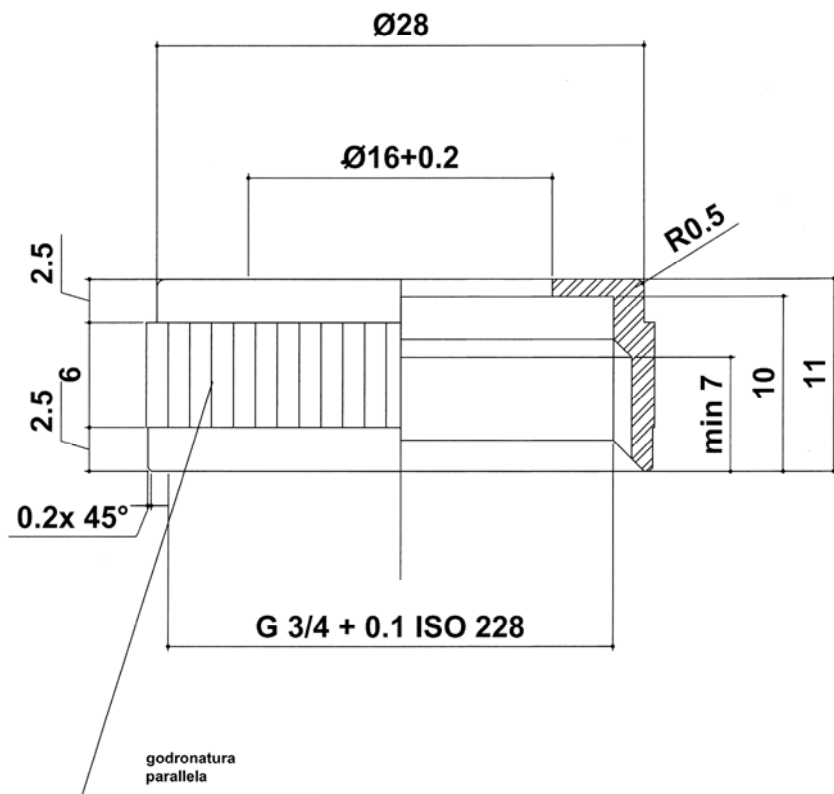

Codice Dianflex: 240-9043-04

ART. 18 Corpo	
	1/2

VITONE 19X19
QUADRO PASSO RAPIDO

	
	MANIGLIOTTINO ZAMA

	ART.56GHIERA
	3/4

QUOTE SENZA TOLLERANZA UNI ISO 286/1

1 -- 3	0.10	50 -- 80	0.30
3 -- 6	0.12	80 -- 120	0.35
6 -- 10	0.15	120 -- 180	0.40
10 -- 18	0.18	180 -- 250	0.46
18 -- 30	0.21	250 -- 315	0.52
30 -- 50	0.25	315 -- 400	0.57

	3:1
	ART.56TUBETTO
	1/2