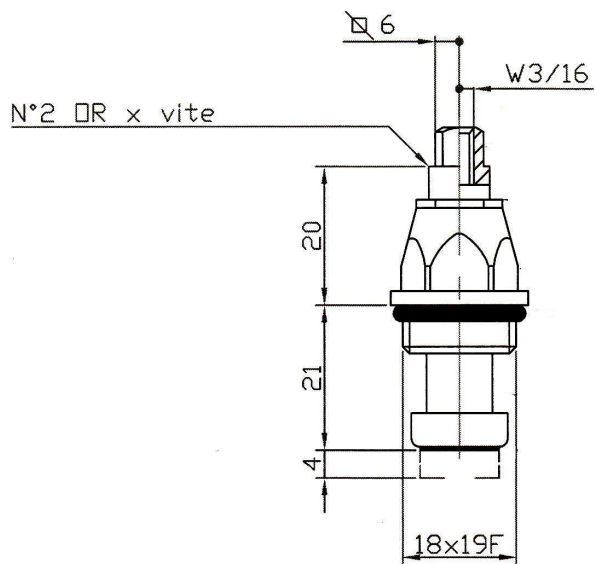

		ART. 25 / 27 / 31
		1/2

VIT.18x19 Q6 L=20  
VAL. A=21 PASSO RAPIDO

	<b>MANIGLIOTTINO ZAMA</b>