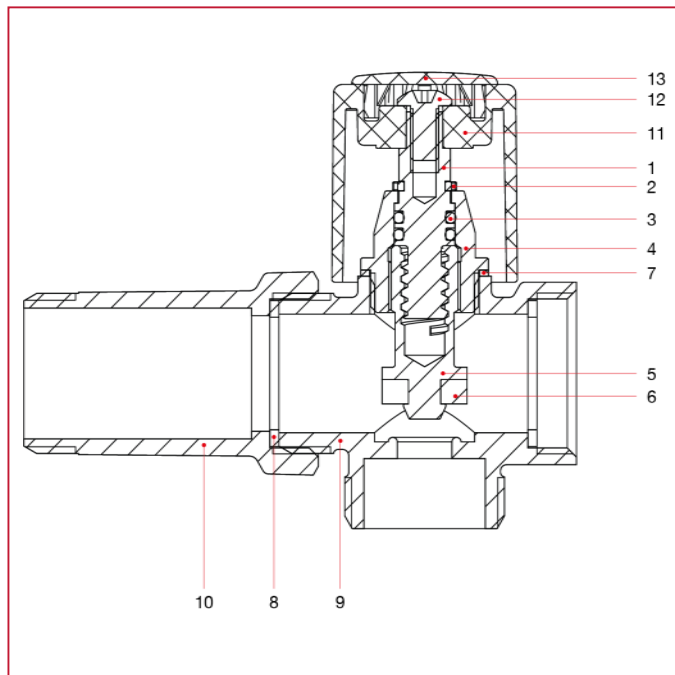

Codice Dianflex: 240-909

RUBINETTI ATTACCO LAVATRICE

230 Distanziatore per gruppi a singolo elemento

MISURA	PRESSIONE	CODICE	IMBALLO
3/4" (DN 20)	16bar/232psi	2300034C	6/72

CERTIFICAZIONI

CAPITOLATO

Misura disponibile 3/4"x3/4"x3/4".

Attacco filettato maschio per lavatrice.

Corpo in ottone cromato.

Temperature minima e massima d'esercizio: 0°C, 80°C.

Attacchi filettati ISO 228 (equivalente a DIN EN ISO 228 e BS EN ISO 228).

INGOMBRI

RUBINETTI ATTACCO LAVATRICE

	3/4"
DN	15
A	49
B	75
C	33
D	48,5
Kg/cm ² bar	16
LBS - psi	232

MATERIALI

POS.	DESCRIZIONE	N.	MATERIALE
1	Perno	1	Ottone CW617N
2	Seeger	1	CW452K
3	O-ring	2	EPDM
4	Tappo	1	Ottone CW617N
5	Vite	1	Ottone CW617N
6	Guarnizione	1	NBR
7	Guarnizione	1	Alluminio
8	Guarnizione	2	Fibra rossa
9	Corpo	1	Ottone cromato CW617N
10	Prolunga	1	Ottone cromato CW617N
11	Maniglia	1	ABS cromato
12	Vite	1	Acciaio zincato C4C
13	Placchetta	1	ABS verniciato