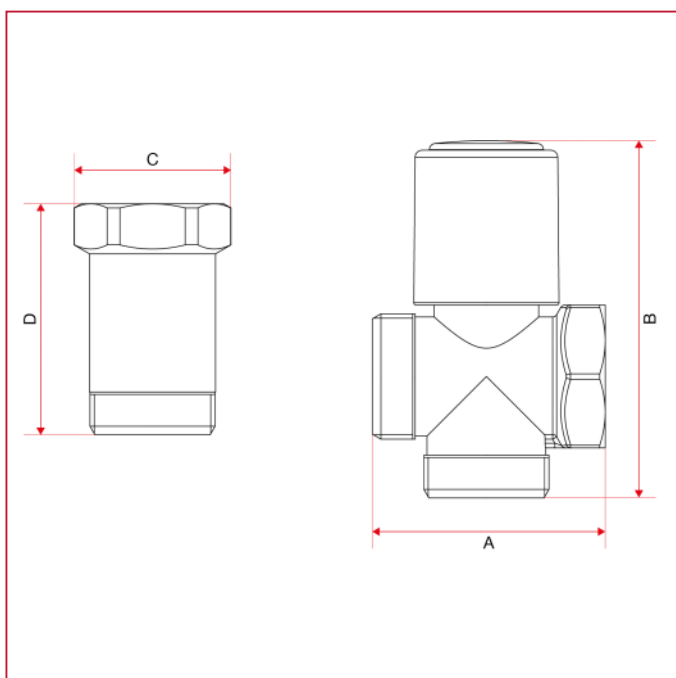

Codice Dianflex: 240-909

RUBINETTI ATTACCO LAVATRICE

230 Distanziatore per gruppi a singolo elemento

MISURA	PRESSIONE	CODICE	IMBALLO
3/4" (DN 20)	16bar/232psi	2300034C	6/72

CERTIFICAZIONI

CAPITOLATO

Misura disponibile 3/4"x3/4"x3/4".

Attacco filettato maschio per lavatrice.

Corpo in ottone cromato.

Temperature minima e massima d'esercizio: 0°C, 80°C.

Attacchi filettati ISO 228 (equivalente a DIN EN ISO 228 e BS EN ISO 228).

INGOMBRI

RUBINETTI ATTACCO LAVATRICE

	3/4"
DN	15
A	49
B	75
C	33
D	48,5
Kg/cm ² bar	16
LBS - psi	232

MATERIALI

POS.	DESCRIZIONE	N.	MATERIALE
1	Perno	1	Ottone CW617N
2	Seeger	1	CW452K
3	O-ring	2	EPDM
4	Tappo	1	Ottone CW617N
5	Vite	1	Ottone CW617N
6	Guarnizione	1	NBR
7	Guarnizione	1	Alluminio
8	Guarnizione	2	Fibra rossa
9	Corpo	1	Ottone cromato CW617N
10	Prolunga	1	Ottone cromato CW617N
11	Maniglia	1	ABS cromato
12	Vite	1	Acciaio zincato C4C
13	Placchetta	1	ABS verniciato