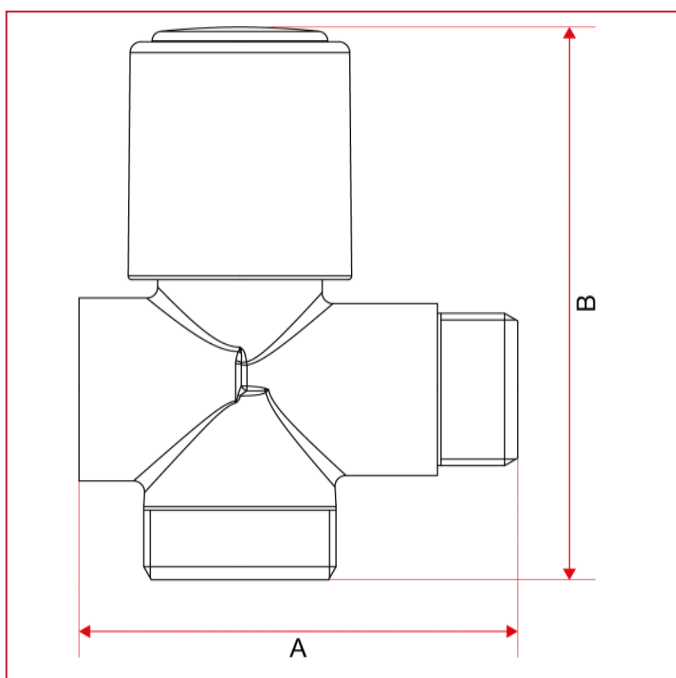

Codice Dianflex: 240-911

RUBINETTI ATTACCO LAVATRICE

255 Rubinetto a tre vie con attacco lavatrice

MISURA	PRESSIONE	CODICE	IMBALLO
1/2" (DN 15)	16bar/232psi	2550012	10/90

CERTIFICAZIONI

CAPITOLATO

Misura disponibile 1/2"x3/4".

Attacco filettato maschio per lavatrice.

Corpo in ottone cromato.

Temperature minima e massima d'esercizio: 0°C, 80°C.

Attacchi filettati ISO 228 (equivalente a DIN EN ISO 228 e BS EN ISO 228).

INGOMBRI

RUBINETTI ATTACCO LAVATRICE

	1/2"
DN	15
A	60
B	75,5
Kg/cm ² bar	16
LBS - psi	232

MATERIALI

POS.	DESCRIZIONE	N.	MATERIALE
1	Perno	1	Ottone CW617N
2	Seeger	1	CW452K
3	Tappo	1	Ottone CW617N
4	O-ring	2	EPDM
5	Guarnizione	1	Alluminio
6	Vite	1	Ottone CW617N
7	Guarnizione	1	NBR
8	Corpo	1	Ottone cromato CW617N
9	Maniglia	1	ABS cromato
10	Vite	1	Acciaio zincato C4C
11	Placchetta	1	ABS verniciato