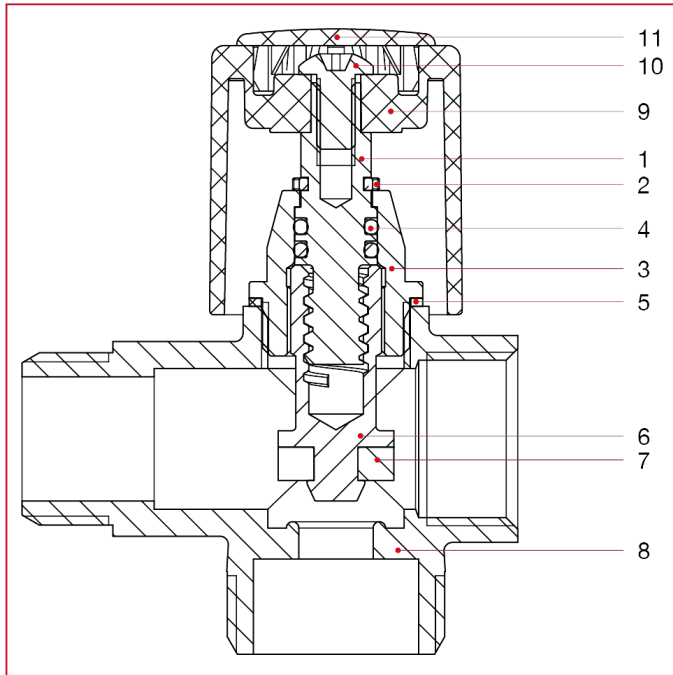

Codice Dianflex: 240-911

RUBINETTI ATTACCO LAVATRICE

255 Rubinetto a tre vie con attacco lavatrice

MISURA	PRESSIONE	CODICE	IMBALLO
1/2" (DN 15)	16bar/232psi	2550012	10/90

CERTIFICAZIONI

CAPITOLATO

Misura disponibile 1/2"x3/4".

Attacco filettato maschio per lavatrice.

Corpo in ottone cromato.

Temperature minima e massima d'esercizio: 0°C, 80°C.

Attacchi filettati ISO 228 (equivalente a DIN EN ISO 228 e BS EN ISO 228).

INGOMBRI

RUBINETTI ATTACCO LAVATRICE

	1/2"
DN	15
A	60
B	75,5
Kg/cm ² bar	16
LBS - psi	232

MATERIALI

POS.	DESCRIZIONE	N.	MATERIALE
1	Perno	1	Ottone CW617N
2	Seeger	1	CW452K
3	Tappo	1	Ottone CW617N
4	O-ring	2	EPDM
5	Guarnizione	1	Alluminio
6	Vite	1	Ottone CW617N
7	Guarnizione	1	NBR
8	Corpo	1	Ottone cromato CW617N
9	Maniglia	1	ABS cromato
10	Vite	1	Acciaio zincato C4C
11	Placchetta	1	ABS verniciato