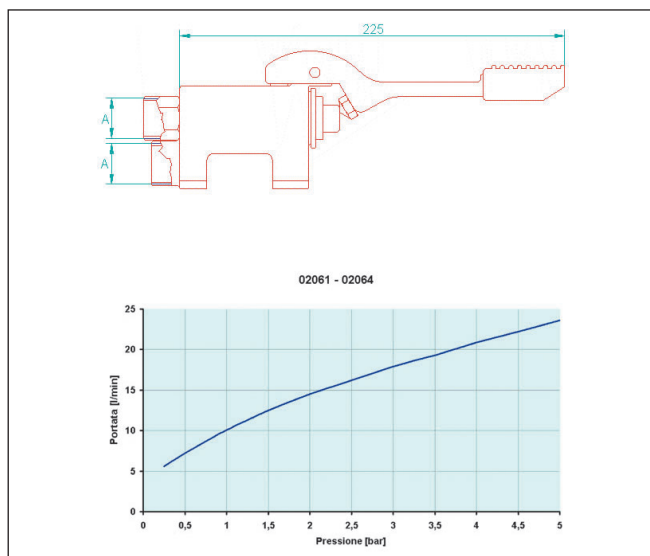

# Scheda tecnica prodotto

CATEGORIA	2-42b
CODICE	242-130 / 242-132 / 242-133
PRODOTTI	RUBINETTO A PEDALE ESTERNO

**242-130**  
RUBINETTO A PEDALE ESTERNO  
1 VIA A PAVIMENTO

**242-132**  
RUBINETTO A PEDALE ESTERNO  
1 VIA A PARETE

**242-133**  
RUBINETTO A PEDALE ESTERNO  
2 VIE A PARETE