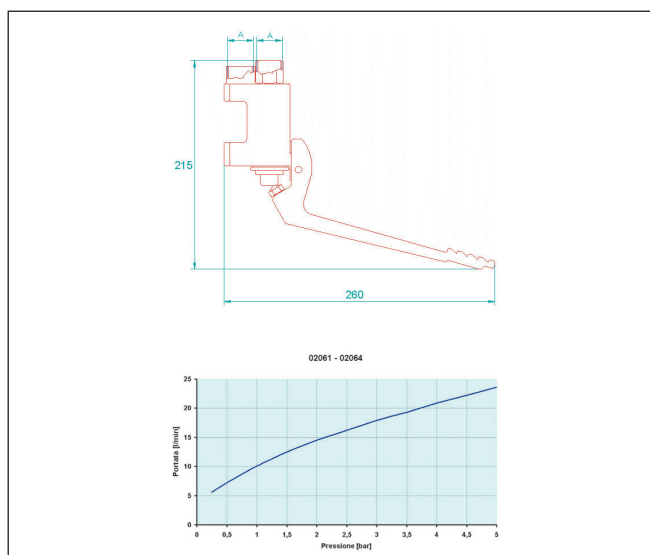

# Scheda tecnica prodotto

CATEGORIA	2-42b
CODICE	242-130 / 242-132 / 242-133
PRODOTTI	RUBINETTO A PEDALE ESTERNO

**242-130**  
RUBINETTO A PEDALE ESTERNO  
1 VIA A PAVIMENTO

**242-132**  
RUBINETTO A PEDALE ESTERNO  
1 VIA A PARETE

**242-133**  
RUBINETTO A PEDALE ESTERNO  
2 VIE A PARETE