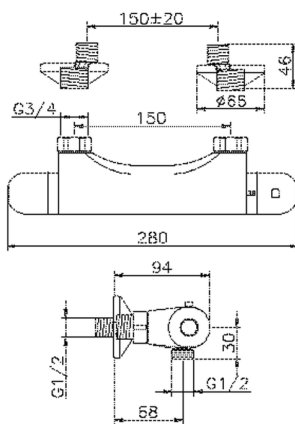

## Miscelatore termostatico doccia THERMO

MODELLO **243-205**

Miscelatore termostatico doccia, senza completo doccia, attacco per flessibile 1/2" M, vitone ceramico

FINITURE DISPONIBILI

**21** 21 Cromo

Termostatico