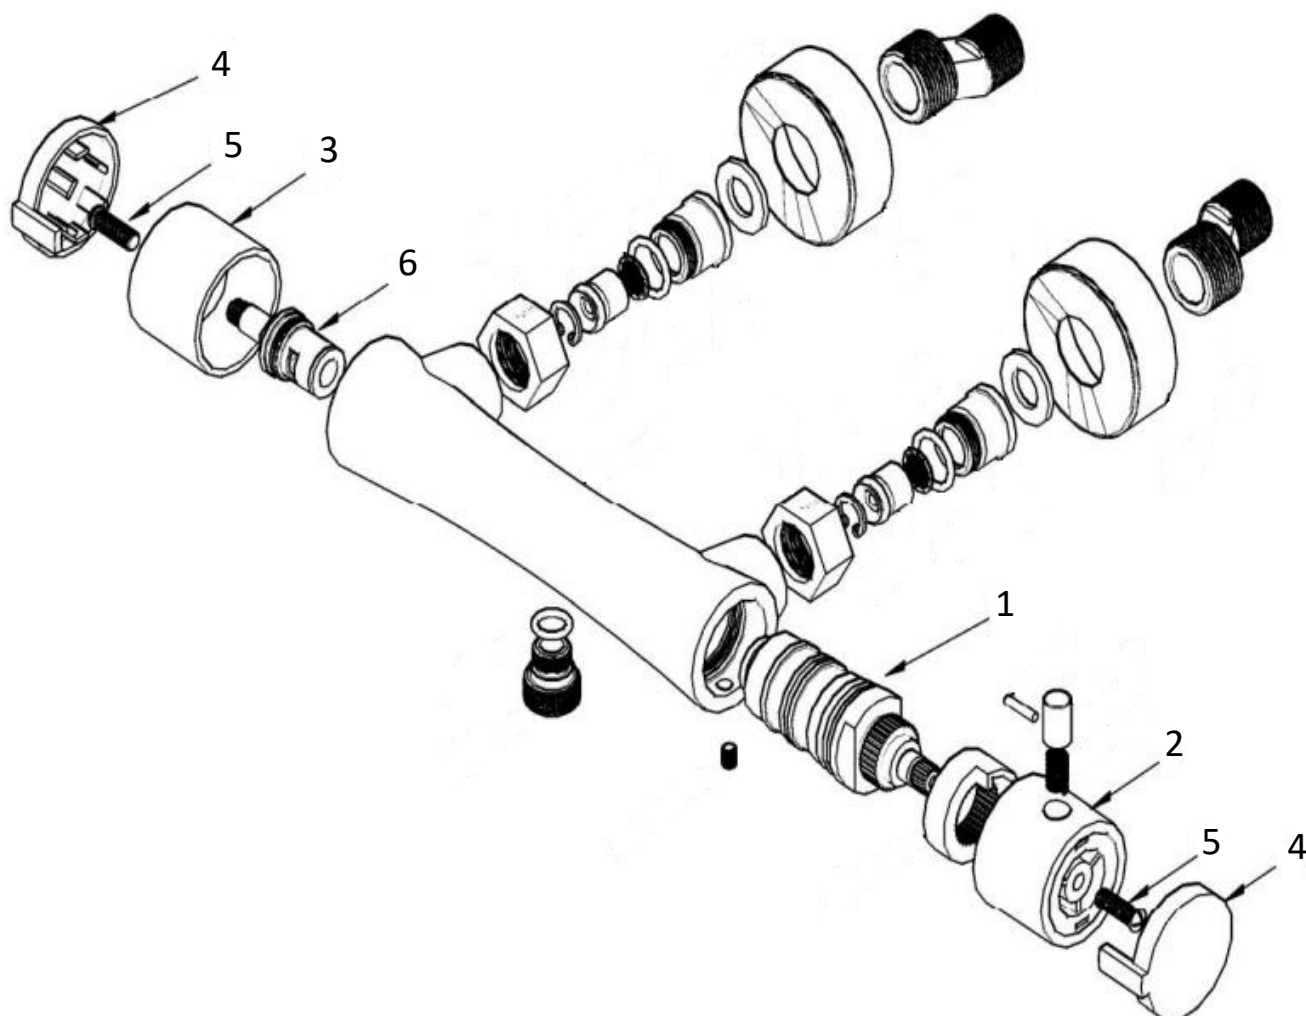

Ricambi per articolo 243-207

Miscelatore termostatico doccia esterno Joe

Item No.	Descrizione	Codice
1	Cartuccia termostatica	R243-LVLU01
2	Maniglia destra completa di switch a molla	R243-LVLU02
3	Maniglia sinistra	R243-LVLU03
4	Placchetta maniglia	R243-LVLU04
5	Ricambio bullone per maniglia	R243-LVLU07
6	Ricambio cartuccia	R243-LVLU09