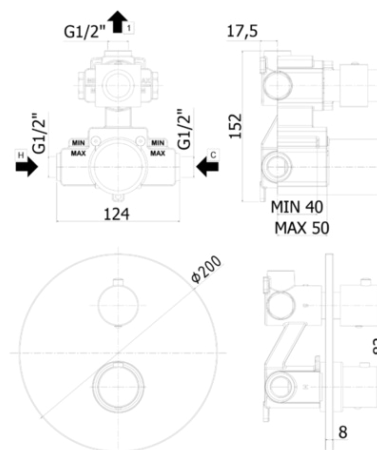

light

DESCRIZIONE | DESCRIPTION

- Miscelatore termostatico incasso doccia (1 uscita) completo di:
 - piastra in metallo Ø200mm
 - attacchi 1/2"G
- Concealed thermostatic shower mixer (1 outlet) complete with:
 - metal wall plate Ø200mm
 - 1/2"G connections

ARTICOLO | ARTICLE

LIQ 013..

- senza deviatore (1 uscita + stop)
- without diverter (1 outlet + stop)

RAPPORTO PROVA PORTATA | FLOW RATE REPORT

	Uscita outlet	Pressione / Pressure (bar)									
		0,5	1	1.5	2	2.5	3	3.5	4	4.5	5
Portata / Flow rate (l / min)		4.68	6.86	8.53	9.92	11.13	12.37	13.31	14.3	15.27	15.96