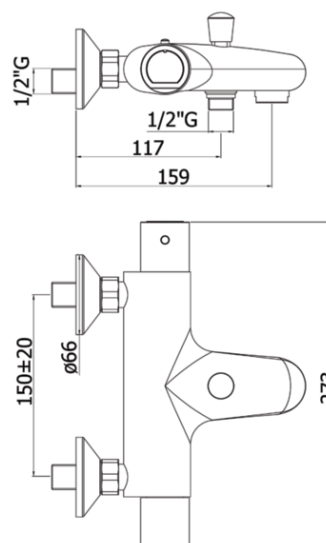

equo star new

DESCRIZIONE | DESCRIPTION

- Miscelatore termostatico vasca/doccia con deviatore completo di:
 - aeratore M28x1
 - set 2 eccentrici 1/2"x3/4"G e rosoni
- Thermostatic bath/shower mixer complete with:
 - aerator M28x1
 - set of 2 S-wall-unions 1/2"x3/4"G and wall-plates

ARTICOLO | ARTICLE

EQS 022..

- senza set doccia
- without shower set

FINITURE | FINISHES

EQS 022.. -NEW

CR- Cromo | Chrome

DOCUMENTI TECNICI | TECHNICAL DOCUMENTS

DIAGRAMMA
PORTATA 1