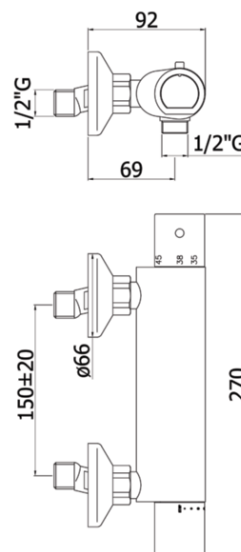

## DESCRIZIONE | DESCRIPTION

- Miscelatore termostatico doccia completo di:
- set 2 eccentrici 1/2"x3/4"G e rosoni
- Thermostatic shower mixer complete with:
- set of 2 S-wall-unions 1/2"x3/4"G and wall-plates

### EQS 168..

- senza set doccia
- con attacco inferiore 1/2"G
- without shower set
- with 1/2"G lower connection