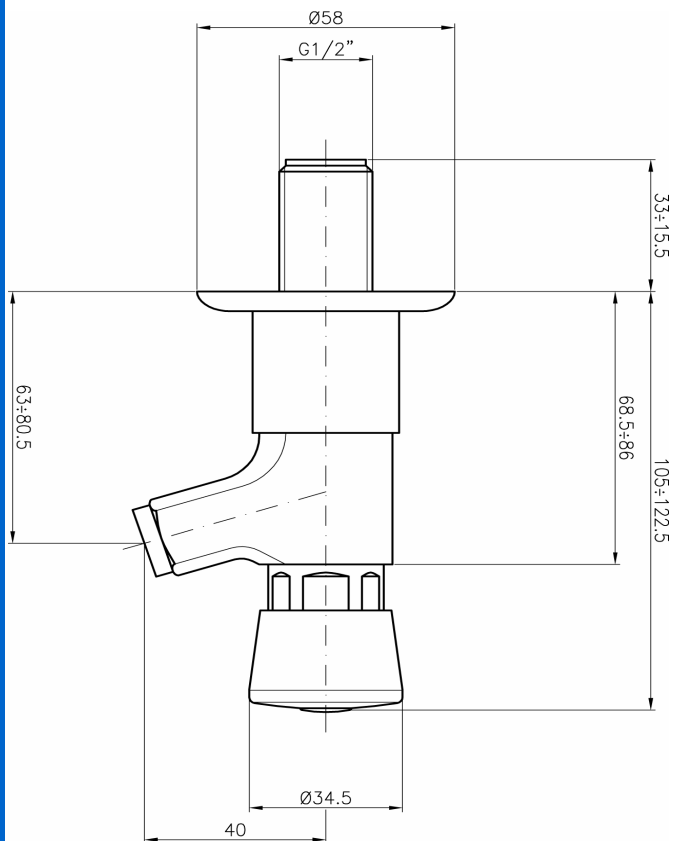

INGOMBRI

CODICE

9003P

SERIE

Rubinetti a muro.

DESCRIZIONE

Rubinetto temporizzato a parete prolungato.

CARATTERISTICHE

COMPOSIZIONE PRODOTTO

MATERIALE

Ottone

FINITURA

Cromato

Peso prodotto: kg. 0,463

MODALITA' D'USO

Pulizia solo con acqua e panno morbido, evitando abrasivi ed acidi.