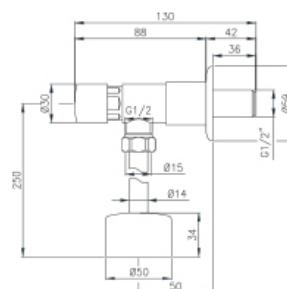

Orinatoio  
temporizzato  
completo

Tempo di apertura  
standard 4/6 sec